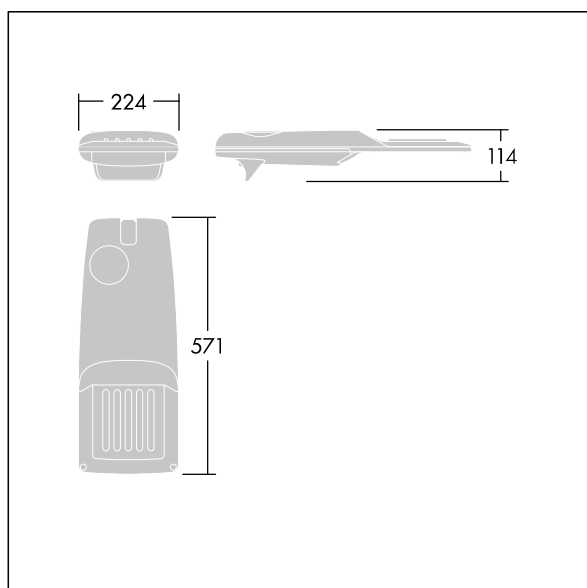

96275992 IP 24L50-740 WR M BS 3550 CL2 T76F ->

## Isaro Pro

Lanterne d'éclairage routier LED moderne (Small) avec 24 LED alimentées en 500mA avec une optique Route large. Programmable Driver. Classe électrique II, IP66, IK09.  
 Corps : aluminium (EN AC-44300) fonderie, thermopoudré gris anthracite 900 sablé texturé. Emmanchement : aluminium (EN AC-44300), fonderie thermopoudré gris anthracite 900 sablé. Fermeture : verre ép. 5 mm. Visserie : Acier inox. Livré avec un adaptateur à emmanchement de Ø 76 mm pré-installé pour un montage top, inclinaison de 5°  
 Equipé d'un 50% circuit de réduction de puissance, qui entre en vigueur 3 heures avant et 5 heures après un minuit calculé. Il peut être désactivé à l'installation avec un interrupteur interne facilement accessible. Pré-câblé avec 8 m de câble. Livré avec LED 4 000 K. Protection contre les surtensions : 10 kV en mode commun single pulse et 8 kV en mode commun multipulse; 6 kV en mode différentiel multipulse. Si un système DALI est connecté: 6 kV en mode mode commun et mode différentiel multipulse.

Dimensions : 571 x 224 x 114 mm  
 Puissance du luminaire: 36,1 W  
 Flux lumineux du luminaire: 5905 lm  
 Efficacité lumineuse du luminaire: 164 lm/W  
 Poids : 6,49 kg  
 Scx : 0.05 m<sup>2</sup>

TLG\_ISRP\_F\_PDB\_ANT.jpg