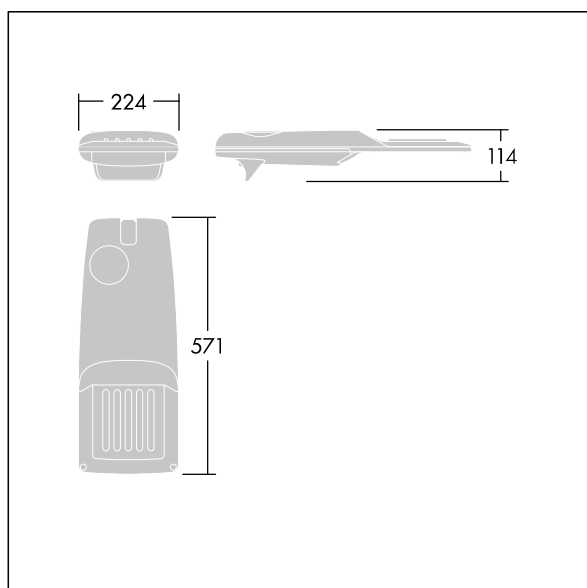

# THORN

96275991 IP 24L50-740 WR M BS 3550 CL2 T60F ->

## Isaro Pro

Lanterne d'éclairage routier LED moderne (Small) avec 24 LED alimentées en 500mA avec une optique Route large. Programmable Driver. Classe électrique II, IP66, IK09.  
Corps : aluminium (EN AC-44300) fonderie, thermopoudré gris anthracite 900 sablé texturé. Emmanchement : aluminium (EN AC-44300), fonderie thermopoudré gris anthracite 900 sablé. Fermeture : verre ép. 5 mm. Visserie : Acier inox. Livré avec un adaptateur d'emmanchement de Ø 60 mm, pré-installé pour un montage top, inclinaison 5°. Equipé d'un 50% circuit de réduction de puissance, qui entre en vigueur 3 heures avant et 5 heures après un minuit calculé. Il peut être désactivé à l'installation avec un interrupteur interne facilement accessible. Pré-câblé avec 8 m de câble. Livré avec LED 4 000 K. Protection contre les surtensions : 10 kV en mode commun single pulse et 8 kV en mode commun multipulse; 6 kV en mode différentiel multipulse. Si un système DALI est connecté: 6 kV en mode mode commun et mode différentiel multipulse.

Dimensions : 571 x 224 x 114 mm  
Puissance du luminaire: 36,1 W  
Flux lumineux du luminaire: 5905 lm  
Efficacité lumineuse du luminaire: 164 lm/W  
Poids : 6,49 kg  
Scx : 0.05 m<sup>2</sup>

TLG\_ISRP\_F\_PDB\_ANT.jpg