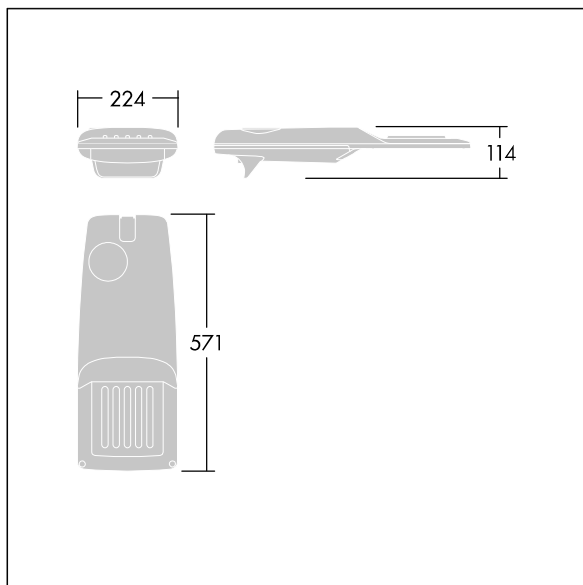

Isaro Pro

THORN

96275988 IP 24L70-740 EWR M BS 3550 CL2 T76F ->

Isaro Pro

Lanterne d'éclairage routier LED moderne (Small) avec 24 LED alimentées en 700mA avec une optique Route extra large. Programmable Driver. Classe électrique II, IP66, IK09. Corps : aluminium (EN AC-44300) fonderie, thermopoudré gris anthracite 900 sablé texturé. Emmanchement : aluminium (EN AC-44300), fonderie thermopoudré gris anthracite 900 sablé. Fermeture : verre ép. 5 mm. Visserie : Acier inox. Livré avec un adaptateur à emmanchement de Ø 76 mm pré-installé pour un montage top, inclinaison de 5° Equipé d'un 50% circuit de réduction de puissance, qui entre en vigueur 3 heures avant et 5 heures après un minuit calculé. Il peut être désactivé à l'installation avec un interrupteur interne facilement accessible. Pré-câblé avec 8 m de câble. Livré avec LED 4 000 K. Protection contre les surtensions : 10 kV en mode commun single pulse et 8 kV en mode commun multipulse; 6 kV en mode différentiel multipulse. Si un système DALI est connecté: 6 kV en mode mode commun et mode différentiel multipulse.

Dimensions : 571 x 224 x 114 mm
Puissance du luminaire: 51,1 W
Flux lumineux du luminaire: 7751 lm
Efficacité lumineuse du luminaire: 152 lm/W
Poids : 6,49 kg
Scx : 0.05 m²

TLG_ISRP_F_PDB_ANT.jpg

TLG_ISRP_M_LD1.wmf