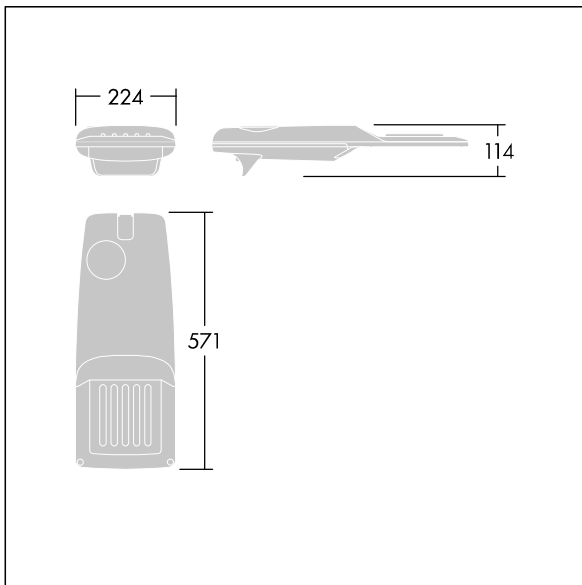

# THORN

96275980 IP 24L70-740 WR M BS 3550 CL2 T76F ->

## Isaro Pro

Lanterne d'éclairage routier LED moderne (Small) avec 24 LED alimentées en 700mA avec une optique Route large. Programmable Driver. Classe électrique II, IP66, IK09.  
Corps : aluminium (EN AC-44300) fonderie, thermopoudré gris anthracite 900 sablé texturé. Emmanchement : aluminium (EN AC-44300), fonderie thermopoudré gris anthracite 900 sablé. Fermeture : verre ép. 5 mm. Visserie : Acier inox. Livré avec un adaptateur à emmanchement de Ø 76 mm pré-installé pour un montage top, inclinaison de 5°  
Equipé d'un 50% circuit de réduction de puissance, qui entre en vigueur 3 heures avant et 5 heures après un minuit calculé. Il peut être désactivé à l'installation avec un interrupteur interne facilement accessible. Pré-câblé avec 8 m de câble. Livré avec LED 4 000 K. Protection contre les surtensions : 10 kV en mode commun single pulse et 8 kV en mode commun multipulse; 6 kV en mode différentiel multipulse. Si un système DALI est connecté: 6 kV en mode mode commun et mode différentiel multipulse.

Dimensions : 571 x 224 x 114 mm  
Puissance du luminaire: 51,1 W  
Flux lumineux du luminaire: 7919 lm  
Efficacité lumineuse du luminaire: 155 lm/W  
Poids : 6,49 kg  
Scx : 0.05 m<sup>2</sup>

TLG\_ISRP\_F\_PDB\_ANT.jpg