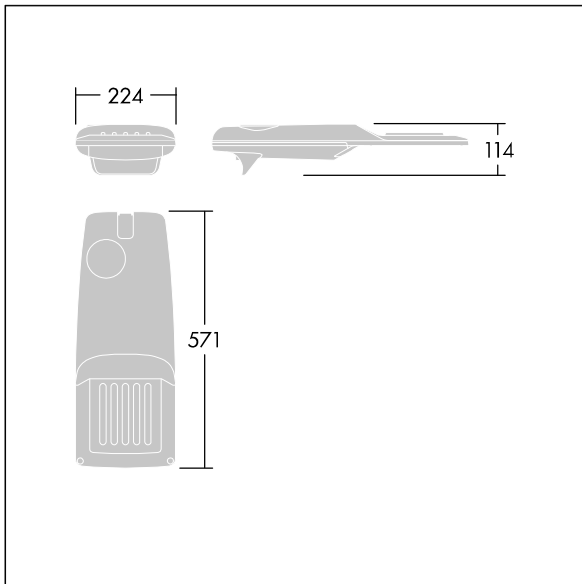

Isaro Pro

THORN

96275928 IP 24L70-740 EWR M BS 3550 CL2 M76 ANT

Isaro Pro

Lanterne d'éclairage routier LED moderne (Small) avec 24 LED alimentées en 700mA avec une optique Route extra large. Programmable Driver. Classe électrique II, IP66, IK09. Corps : aluminium (EN AC-44300) fonderie, thermopoudré gris anthracite 900 sablé texturé. Emmanchement : aluminium (EN AC-44300), fonderie thermopoudré gris anthracite 900 sablé. Fermeture : verre ép. 5 mm. Visserie : Acier inox. Livré avec un adaptateur d'emmanchement Ø 76 mm qui convient pour montage top (inclinaison 0°/5°/10°/15°/20°) ou latéral (inclinaison -15°/-10°/-5°/0°/5°/10°/15°). Equipé d'un 50% circuit de réduction de puissance, qui entre en vigueur 3 heures avant et 5 heures après un minuit calculé. Il peut être désactivé à l'installation avec un interrupteur interne facilement accessible. Livré avec LED 4 000 K. Protection contre les surtensions : 10 kV en mode commun single pulse et 8 kV en mode commun multipulse; 6 kV en mode différentiel multipulse. Si un système DALI est connecté: 6 kV en mode mode commun et mode différentiel multipulse.

TLG_ISRP_F_PDB_ANT.jpg

Dimensions : 571 x 224 x 114 mm
Puissance du luminaire: 51,1 W
Flux lumineux du luminaire: 7751 lm
Efficacité lumineuse du luminaire: 152 lm/W
Poids : 5,53 kg
Scx : 0.05 m²

TLG_ISRP_M_LD1.wmf