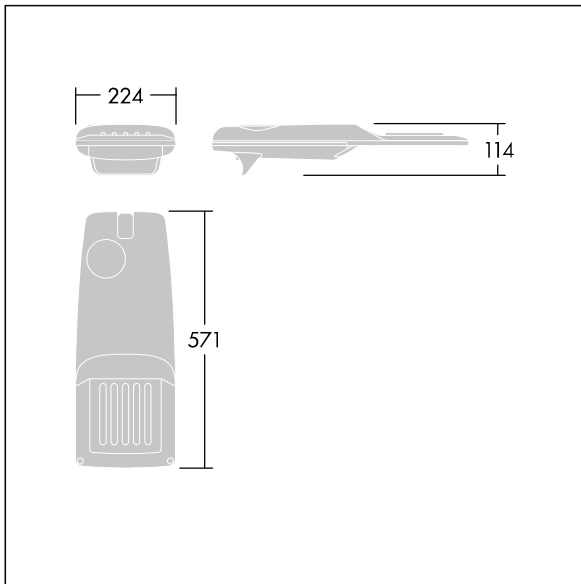

Isaro Pro

Lanterne d'éclairage routier LED moderne (Small) avec 24 LED alimentées en 350mA avec une optique Route extra large. Programmable Driver. Classe électrique II, IP66, IK09. Corps : aluminium (EN AC-44300) fonderie, thermopoudré gris anthracite 900 sablé texturé. Emmanchement : aluminium (EN AC-44300), fonderie thermopoudré gris anthracite 900 sablé. Fermeture : verre ép. 5 mm. Visserie : Acier inox. Livré avec un adaptateur d'emmanchement Ø 60 mm qui convient pour montage top (inclinaison 0°/5°/10°) ou latéral (inclinaison -20°/-15°/-10°/-5°/0°). Equipé d'un 50% circuit de réduction de puissance, qui entre en vigueur 3 heures avant et 5 heures après un minuit calculé. Il peut être désactivé à l'installation avec un interrupteur interne facilement accessible. Livré avec LED 4 000 K. Protection contre les surtensions : 10 kV en mode commun single pulse et 8 kV en mode commun multipulse; 6 kV en mode différentiel multipulse. Si un système DALI est connecté: 6 kV en mode mode commun et mode différentiel multipulse.

TLG_ISRP_F_PDB_ANT.jpg

Dimensions : 571 x 224 x 114 mm
 Puissance du luminaire: 25,7 W
 Flux lumineux du luminaire: 4197 lm
 Efficacité lumineuse du luminaire: 163 lm/W
 Poids : 5,53 kg
 Scx : 0.05 m²

TLG_ISRP_M_LD1.wmf