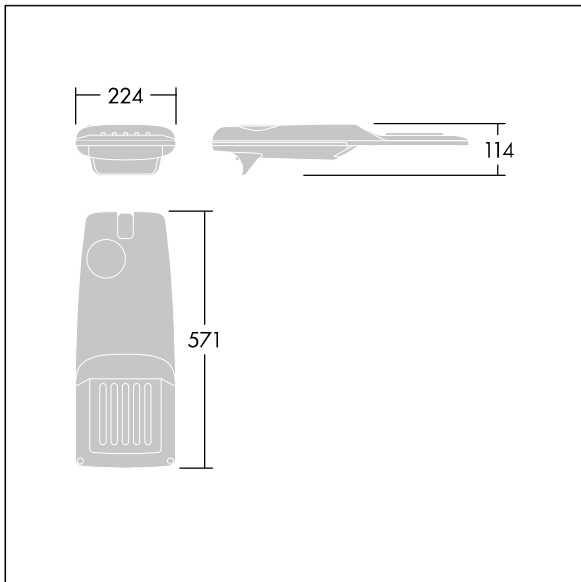

# THORN

96275901 IP 24L35-740 WR M BS 3550 CL2 M60 ANT

## Isaro Pro

Lanterne d'éclairage routier LED moderne (Small) avec 24 LED alimentées en 350mA avec une optique Route large. Programmable Driver. Classe électrique II, IP66, IK09.  
Corps : aluminium (EN AC-44300) fonderie, thermopoudré gris anthracite 900 sablé texturé. Emmanchement : aluminium (EN AC-44300), fonderie thermopoudré gris anthracite 900 sablé. Fermeture : verre ép. 5 mm. Visserie : Acier inox. Livré avec un adaptateur d'emmanchement Ø 60 mm qui convient pour montage top (inclinaison 0°/5°/10°/15°/20°) ou latéral (inclinaison -15°/-10°/-5°/0°/5°/10°/15°). Equipé d'un 50% circuit de réduction de puissance, qui entre en vigueur 3 heures avant et 5 heures après un minuit calculé. Il peut être désactivé à l'installation avec un interrupteur interne facilement accessible. Livré avec LED 4 000 K. Protection contre les surtensions : 10 kV en mode commun single pulse et 8 kV en mode commun multipulse; 6 kV en mode différentiel multipulse. Si un système DALI est connecté: 6 kV en mode mode commun et mode différentiel multipulse.

TLG\_ISRP\_F\_PDB\_ANT.jpg

Dimensions : 571 x 224 x 114 mm  
Puissance du luminaire: 25,7 W  
Flux lumineux du luminaire: 4288 lm  
Efficacité lumineuse du luminaire: 167 lm/W  
Poids : 5,53 kg  
Scx : 0.05 m<sup>2</sup>