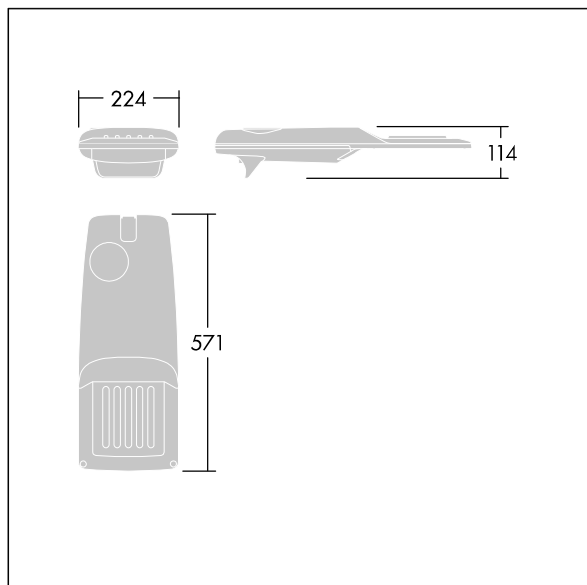

### Isaro Pro

Lanterne d'éclairage routier LED moderne (Small) avec 12 LED alimentées en 700mA avec une optique Route large. Programmable Driver. Classe électrique II, IP66, IK09.  
 Corps : aluminium (EN AC-44300) fonderie, thermopoudré gris anthracite 900 sablé texturé. Emmanchement : aluminium (EN AC-44300), fonderie thermopoudré gris anthracite 900 sablé. Fermeture : verre ép. 5 mm. Visserie : Acier inox. Livré avec un adaptateur d'emmanchement Ø 60 mm qui convient pour montage top (inclinaison 0°/5°/10°/15°/20°) ou latéral (inclinaison -15°/-10°/-5°/0°/5°/10°/15°). Equipé d'un 50% circuit de réduction de puissance, qui entre en vigueur 3 heures avant et 5 heures après un minuit calculé. Il peut être désactivé à l'installation avec un interrupteur interne facilement accessible. Livré avec LED 4 000 K. Protection contre les surtensions : 10 kV en mode commun single pulse et 8 kV en mode commun multipulse; 6 kV en mode différentiel multipulse. Si un système DALI est connecté: 6 kV en mode mode commun et mode différentiel multipulse.

TLG\_ISRP\_F\_PDB\_ANT.jpg

Dimensions : 571 x 224 x 114 mm  
 Puissance du luminaire: 26,2 W  
 Flux lumineux du luminaire: 3978 lm  
 Efficacité lumineuse du luminaire: 152 lm/W  
 Poids : 5,48 kg  
 Scx : 0.05 m<sup>2</sup>