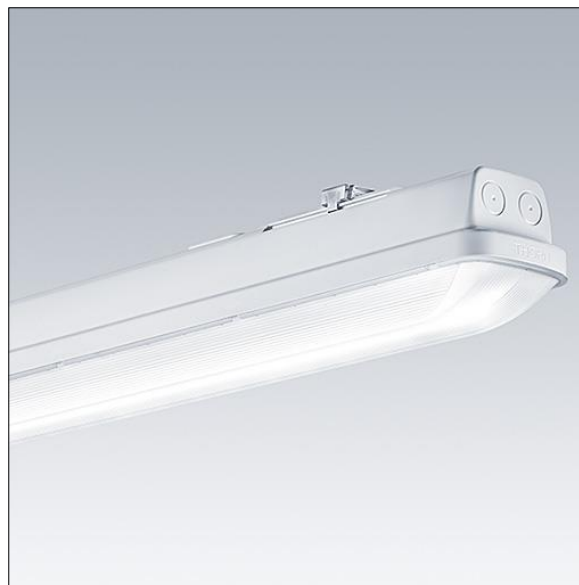

Aquaforce Pro

THORN

96631035 AQFPRO L LED8000-840 PC MB MWS

Aquaforce Pro

Luminaire LED IP66, résistant à la poussière et à l'humidité. Electronique, Détecteur de présence intégré pour commande marche/arrêt. Avec distribution lumineuse medium. Classe électrique I. Corps : Polycarbonate (PC) gris clair. Diffuseur : Polycarbonate (PC) opale haute transmission avec prismes de réfraction. Mécanisme breveté, EasyClick, pour la fixation du diffuseur sans clips. Installation en plafonnier ou en suspension. Supports à fixation rapide fournis pour une installation en plafonnier. Convient pour installation au plafond ou au mur (verticalement et horizontalement). Kits de fixation pour suspension par conduit, chaîne et caténaire disponibles en accessoires. Détecteur de présence intégré pour l'allumage et l'extinction. Température ambiante : -20°C à +30°C. Livré avec LED 4 000 K..

Dimensions : 1600 x 92 x 90 mm
Puissance du luminaire: 53 W
Flux lumineux du luminaire: 7960 lm
Efficacité lumineuse du luminaire: 150 lm/W
Poids : 2,14 kg

TLG_AQUP_F_PDB_1100MED.jpg

TLG_AQUP_M_LD1.wmf

Toutes les valeurs marquées d'un * sont des valeurs nominales. Thorn utilise des composants testés et éprouvés, en provenance des meilleurs fournisseurs. Dans certains cas isolés, il se peut qu'il y ait des pannes de nature technologique au niveau des LED individuels, pendant le cycle de vie nominal du produit. Les normes internationales fixent la tolérance du flux initial et de la charge associée à $\pm 10\%$. Sauf indication contraire, les valeurs sont applicables pour une température ambiante de 25 °C.