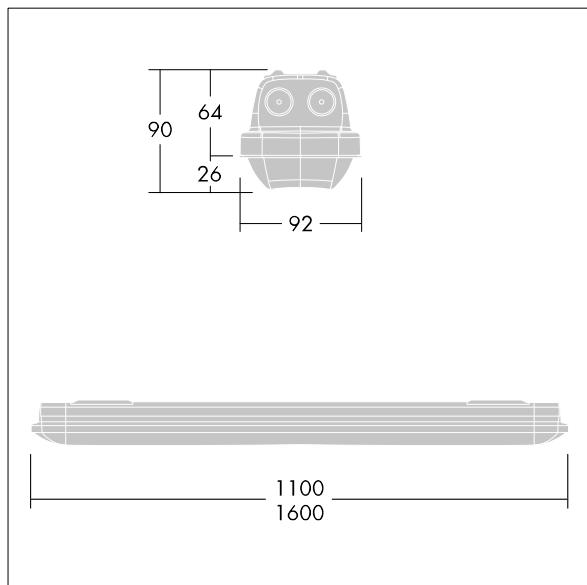

Aquaforce Pro

THORN

96630985 AQFPRO S LED2900-840 PC MB MWS

Aquaforce Pro

Luminaire LED IP66, résistant à la poussière et à l'humidité. Electronique, Détecteur de présence intégré pour commande marche/arrêt. Avec distribution lumineuse medium. Classe électrique I. Corps : Polycarbonate (PC) gris clair. Diffuseur : Polycarbonate (PC) opale haute transmission avec prismes de réfraction. Mécanisme breveté, EasyClick, pour la fixation du diffuseur sans clips. Installation en plafonnier ou en suspension. Supports à fixation rapide fournis pour une installation en plafonnier. Convient pour installation au plafond ou au mur (verticalement et horizontalement). Kits de fixation pour suspension par conduit, chaîne et caténaire disponibles en accessoires. Détecteur de présence intégré pour l'allumage et l'extinction. Température ambiante : -20°C à +45°C. Livré avec LED 4 000 K..

Dimensions : 1100 x 92 x 90 mm
Puissance du luminaire: 20,4 W
Flux lumineux du luminaire: 2950 lm
Efficacité lumineuse du luminaire: 145 lm/W
Poids : 1,74 kg

TLG_AQUP_F_PDB_1100MED.jpg

TLG_AQUP_M_LD1.wmf