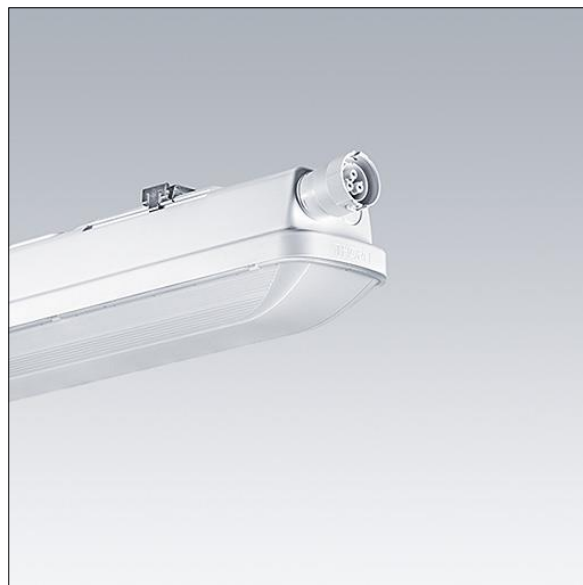

Aquaforce Pro

THORN

96630972 AQFPRO S LED2900-840 PC MB HF QC3

Aquaforce Pro

Luminaire LED IP66, résistant à la poussière et à l'humidité. Electronique, non gradable. Avec distribution lumineuse medium. Classe électrique I. Corps : Polycarbonate (PC) gris clair. Diffuseur : Polycarbonate (PC) opale haute transmission avec prismes de réfraction. Mécanisme breveté, EasyClick, pour la fixation du diffuseur sans clips. Installation en plafonnier ou en suspension. Supports à fixation rapide fournis pour une installation en plafonnier. Convient pour installation au plafond ou au mur (verticalement et horizontalement). Kits de fixation pour suspension par conduit, chaîne et caténaire disponibles en accessoires. Equipé d'une connexion électrique à installation rapide. Température ambiante : -20°C à +45°C. Livré avec LED 4 000 K..

Dimensions : 1100 x 92 x 90 mm
Puissance du luminaire: 19,7 W
Flux lumineux du luminaire: 2950 lm
Efficacité lumineuse du luminaire: 150 lm/W
Poids : 1,73 kg

TLG_AQUP_F_PDB_QC.jpg

TLG_AQUP_M_LD1.wmf

Toutes les valeurs marquées d'un * sont des valeurs nominales. Thorn utilise des composants testés et éprouvés, en provenance des meilleurs fournisseurs. Dans certains cas isolés, il se peut qu'il y ait des pannes de nature technologique au niveau des LED individuels, pendant le cycle de vie nominal du produit. Les normes internationales fixent la tolérance du flux initial et de la charge associée à $\pm 10\%$. Sauf indication contraire, les valeurs sont applicables pour une température ambiante de 25 °C.