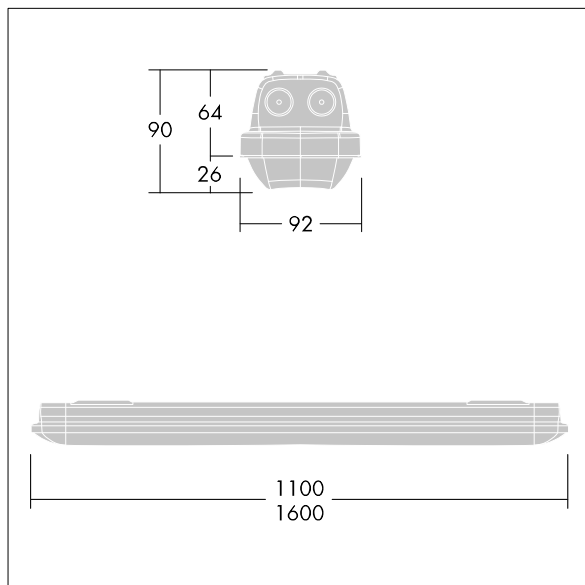

Aquaforce Pro

THORN

96630972 AQFPRO S LED2900-840 PC MB HF QC3

Aquaforce Pro

Luminaire LED IP66, résistant à la poussière et à l'humidité. Electronique, non gradable. Avec distribution lumineuse medium. Classe électrique I. Corps : Polycarbonate (PC) gris clair. Diffuseur : Polycarbonate (PC) opale haute transmission avec prismes de réfraction. Mécanisme breveté, EasyClick, pour la fixation du diffuseur sans clips. Installation en plafonnier ou en suspension. Supports à fixation rapide fournis pour une installation en plafonnier. Convient pour installation au plafond ou au mur (verticalement et horizontalement). Kits de fixation pour suspension par conduit, chaîne et caténaire disponibles en accessoires. Equipé d'une connexion électrique à installation rapide. Température ambiante : -20°C à +45°C. Livré avec LED 4 000 K..

Dimensions : 1100 x 92 x 90 mm
Puissance du luminaire: 19,7 W
Flux lumineux du luminaire: 2950 lm
Efficacité lumineuse du luminaire: 150 lm/W
Poids : 1,73 kg

TLG_AQUP_F_PDB_QC.jpg

TLG_AQUP_M_LD1.wmf

Toutes les valeurs marquées d'un * sont des valeurs nominales. Thorn utilise des composants testés et éprouvés, en provenance des meilleurs fournisseurs. Dans certains cas isolés, il se peut qu'il y ait des pannes de nature technologique au niveau des LED individuels, pendant le cycle de vie nominal du produit. Les normes internationales fixent la tolérance du flux initial et de la charge associée à $\pm 10\%$. Sauf indication contraire, les valeurs sont applicables pour une température ambiante de 25 °C.