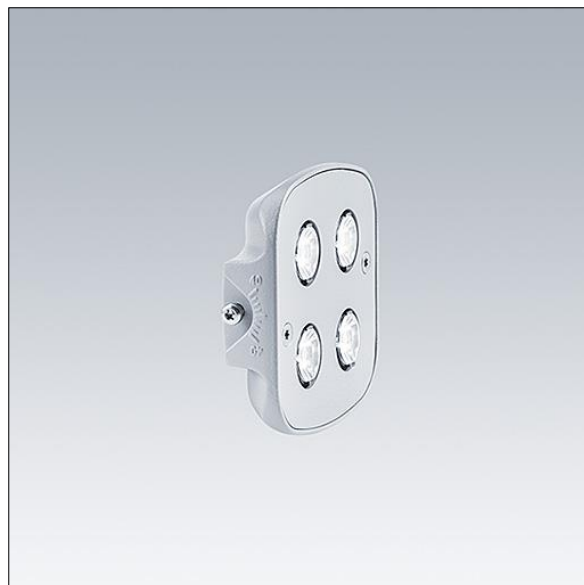

## Alumet Stage II

96275423 ALUMET ST SPOT 4L70MAX 15° RGBW DMX

THORN

### Alumet Stage II

Module de projecteur LED pour le LED Alumet Stage II.  
Avec faisceau 12°.

TLG\_ALS2\_F\_SPOT.jpg

Toutes les valeurs marquées d'un \* sont des valeurs nominales. Thorn utilise des composants testés et éprouvés, en provenance des meilleurs fournisseurs. Dans certains cas isolés, il se peut qu'il y ait des pannes de nature technologique au niveau des LED individuels, pendant le cycle de vie nominal du produit. Les normes internationales fixent la tolérance du flux initial et de la charge associée à  $\pm 10\%$ . Sauf indication contraire, les valeurs sont applicables pour une température ambiante de 25 °C.