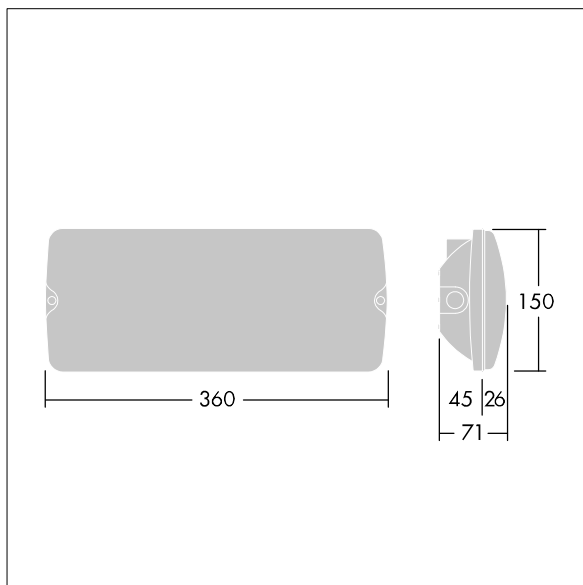

## Voyager Solid

Plafonnier LED de secours pour fixation au plafond ou au mur. Electronique, non gradable avec circuit d'éclairage d'urgence, test auto/DALI adressable, 3 heures. Corps : taille Large, Polycarbonate (PC) blanc. Couvercle : Polycarbonate (PC) transparent. Classe électrique II, IP65. Légendes ISO internes disponibles pour une distance de visionnement 26m (96629768, à commander séparément).

Dimensions : 360 x 150 x 71 mm

Puissance du luminaire: 3 W

Poids : 0,9 kg

TLG\_VYSO\_F\_OPL.jpg

TLG\_VYSO\_M\_LDL.wmf

Toutes les valeurs marquées d'un \* sont des valeurs nominales. Thorn utilise des composants testés et éprouvés, en provenance des meilleurs fournisseurs. Dans certains cas isolés, il se peut qu'il y ait des pannes de nature technologique au niveau des LED individuels, pendant le cycle de vie nominal du produit. Les normes internationales fixent la tolérance du flux initial et de la charge associée à  $\pm 10\%$ . Sauf indication contraire, les valeurs sont applicables pour une température ambiante de 25 °C.