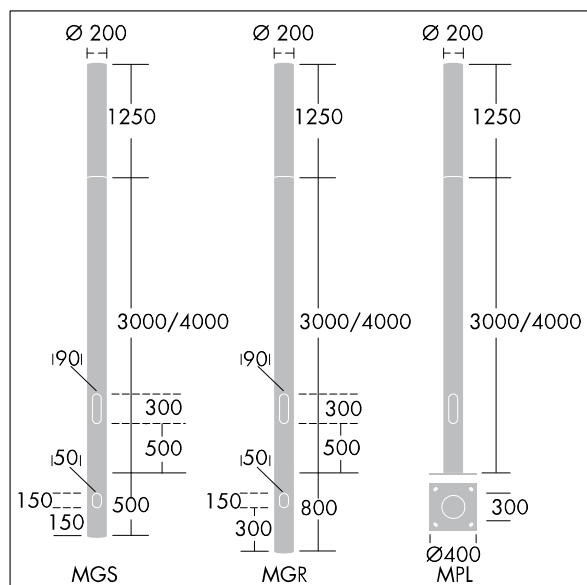

Alumet Contrôle direct

THORN

96274738 ALUMET CD 24L25-740 NR-A CL LRT CL2 G4M

ISO 9223 C3	IP66	IK10		CE			Ta25
----------------	------	------	--	----	--	--	------

Alumet Contrôle direct

Tête pour colonne d'éclairage architectural avec 24 LED alimenté en 250mA, une distribution Route étroite, asymétrique et une optique transparent, configuré pour une réduction de puissance, commandée par une phase commutée. MARCHE = 100 %, ARRÊT = 50 %, Couvercle supérieur : aluminium fonderie. Diffuseur : Polycarbonate (PC) avec traitement anti-UV transparent et vernis anti-graffiti. Couvercle supérieur et mât : thermopoudré texturé gris argent (similaire à RAL9006), autres couleur RAL sur demande. Classe électrique II, IK10, IP66. À installer sur une colonne Alumet dédiée. Protection contre les surtensions : 10 kV en mode commun single pulse et 8 kV en mode commun multipulse; 6 kV en mode différentiel multipulse. Si un système DALI est connecté: 6 kV en mode mode commun et mode différentiel multipulse. Livré avec LED 4 000 K

Dimensions : Ø200 x 1250 mm

Puissance du luminaire: 20 W

Flux lumineux du luminaire: 2308 lm

Efficacité lumineuse du luminaire: 115 lm/W

Poids : 9,8 kg

Scx : 0.079 m²

TLG_ALUM_F_DIR_LED24_LGY.jpg

TLG_ALUM_M_2LD1.wmf

Ce produit contient une source lumineuse de classe d'efficacité énergétique D.

Toutes les valeurs marquées d'un * sont des valeurs nominales. Thorn utilise des composants testés et éprouvés, en provenance des meilleurs fournisseurs. Dans certains cas isolés, il se peut qu'il y ait des pannes de nature technologique au niveau des LED individuels, pendant le cycle de vie nominal du produit. Les normes internationales fixent la tolérance du flux initial et de la charge associée à $\pm 10\%$. Sauf indication contraire, les valeurs sont applicables pour une température ambiante de 25 °C.

96274738 ALUMET CD 24L25-740 NR-A CL LRT CL2 G4M

THORN