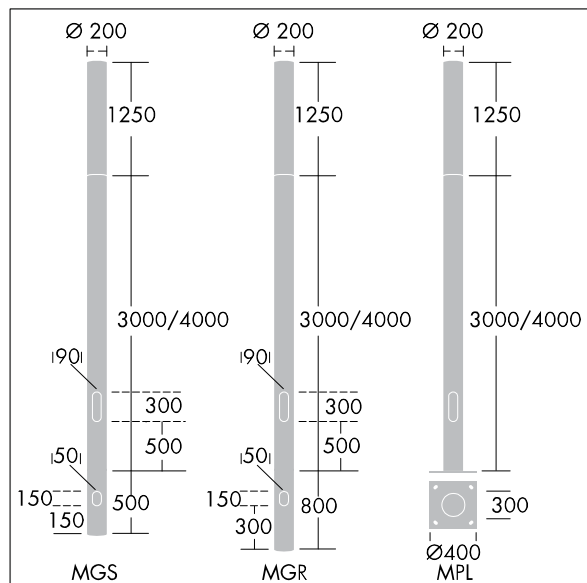

## Alumet Contrôle direct

Tête pour colonne d'éclairage architectural avec 24 LED alimenté en 250mA, une distribution Symétrique pour route humide et une optique transparent, configuré pour une réduction de puissance, commandée par une phase commutée. MARCHE = 100 %, ARRÊT = 50 %, Couvercle supérieur : aluminium fonderie. Diffuseur : Polycarbonate (PC) avec traitement anti-UV transparent et vernis anti-graffiti. Couvercle supérieur et mât : thermopoudré texturé gris argent (similaire à RAL9006), autres couleur RAL sur demande. Classe électrique II, IK10, IP66. À installer sur une colonne Alumet dédiée. Protection contre les surtensions : 10 kV en mode commun single pulse et 8 kV en mode commun multipulse; 6 kV en mode différentiel multipulse. Si un système DALI est connecté: 6 kV en mode mode commun et mode différentiel multipulse. Livré avec LED 3 000 K

Dimensions : Ø200 x 1250 mm

Puissance du luminaire: 20 W

Flux lumineux du luminaire: 2115 lm

Efficacité lumineuse du luminaire: 106 lm/W

Poids : 9,8 kg

Scx : 0.079 m<sup>2</sup>

TLG\_ALUM\_F\_DIR\_LED24\_LGY.jpg

TLG\_ALUM\_M\_2LD1.wmf

Ce produit contient une source lumineuse de classe d'efficacité énergétique D.

Toutes les valeurs marquées d'un \* sont des valeurs nominales. Thorn utilise des composants testés et éprouvés, en provenance des meilleurs fournisseurs. Dans certains cas isolés, il se peut qu'il y ait des pannes de nature technologique au niveau des LED individuels, pendant le cycle de vie nominal du produit. Les normes internationales fixent la tolérance du flux initial et de la charge associée à ± 10 %. Sauf indication contraire, les valeurs sont applicables pour une température ambiante de 25 °C.