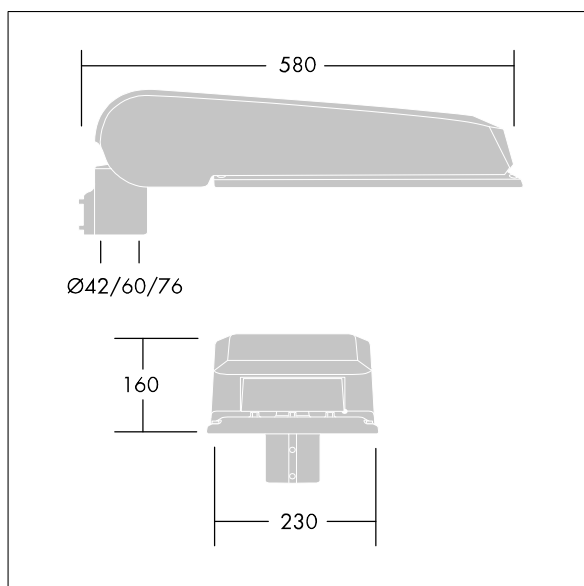

CiviTEQ

Lanterne d'éclairage routier LED de taille Large avec 48 LED et une optique Route étroite 700mA. Electronique, Classe électrique II, IP66, IK08. Corps : aluminium (EN AC-44300) fonderie, gris anthracite 900 sablé thermopoudré. Fermeture : verre plat trempé. Cadre blanc avec un bord gravé. Vis : Acier inox, traitement Ecolubric®. Livré avec un adaptateur d'emmanchement Ø 76 mm qui convient pour montage top (inclinaison 0°/5°/10°) ou latéral (inclinaison -20°/-15°/-10°/-5°/0°). Equipé d'un 50% circuit de réduction de puissance, qui entre en vigueur 3 heures avant et 5 heures après un minuit calculé. Il peut être désactivé à l'installation avec un interrupteur interne facilement accessible. Livré avec LED 4 000 K. Protection contre la surtension : mode commun à une impulsion 10 kV et mode commun multi-impulsions 8 kV et mode différentiel multi-impulsions 6 kV. Si un système DALI permanent est connecté, mode différentiel et mode commun multi-impulsions 6 kV.

Dimensions : 580 x 230 x 160 mm
 Puissance du luminaire: 100,4 W
 Flux lumineux du luminaire: 15900 lm
 Efficacité lumineuse du luminaire: 158 lm/W
 Poids : 9,1 kg
 Scx : 0.115 m²

TLG_CTEQ_F_LMTP76ANTPDB.jpg