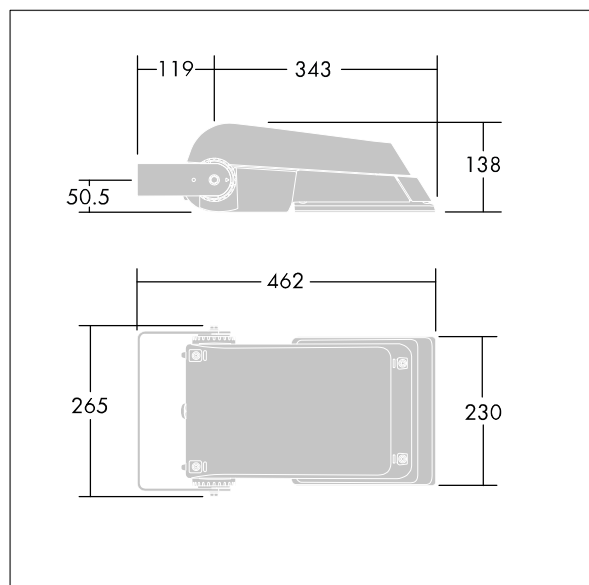

Areaflood Pro

THORN

96644854 AFP S 36L70-740 A5 HFX CL1 GY

ISO 9223 C5		IP66	IK08					Ta -25 +35
----------------	--	------	------	--	--	--	--	---------------

Areaflood Pro

Projecteur LED compact et polyvalent pour l'éclairage de grands espaces. Avec corps Small. convertisseur à LED configuré pour la gradation DALI avec deux fils de commande, alimentant 36 LED à 700mA avec une distribution lumineuse asymétrique 50°. IP66, IK08, Classe électrique I. Corps : fonderie aluminium (EN AC-44300), Gris pâle 150 sablé et texturé (similaire à RAL9006).. Fermeture : trempé verre de 4 mm d'épaisseur. Avec fourche de montage réversible, Livré avec LED 4 000 K.

Dimensions : 462 x 265 x 139 mm
Puissance du luminaire: 77 W
Flux lumineux du luminaire: 11281 lm
Efficacité lumineuse du luminaire: 147 lm/W
Poids : 6,25 kg
Scx : 0.05 m²

TLG_AFLP_F_SMALLPDB.jpg

TLG_AFLP_M_SML.wmf