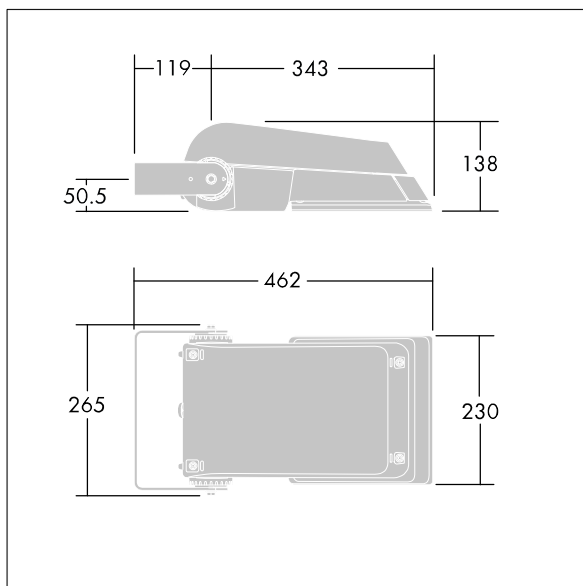

Areaflood Pro

THORN

96644818 AFP S 36L50-740 EWR HFX CL1 GY

Areaflood Pro

Projecteur LED compact et polyvalent pour l'éclairage de grands espaces. Avec corps Small. convertisseur à LED configuré pour la gradation DALI avec deux fils de commande, alimentant 36 LED à 500mA avec une distribution lumineuse Route extra large. IP66, IK08, Classe électrique I. Corps : fonderie aluminium (EN AC-44300), Gris pâle 150 sablé et texturé (similaire à RAL9006).. Fermeture : trempé verre de 4 mm d'épaisseur. Avec fourche de montage réversible, Livré avec LED 4 000 K.

Dimensions : 462 x 265 x 139 mm
Puissance du luminaire: 55 W
Flux lumineux du luminaire: 8651 lm
Efficacité lumineuse du luminaire: 157 lm/W
Poids : 6,2 kg
Scx : 0.05 m²

TLG_AFLP_F_SMALLPDB.jpg

TLG_AFLP_M_SML.wmf