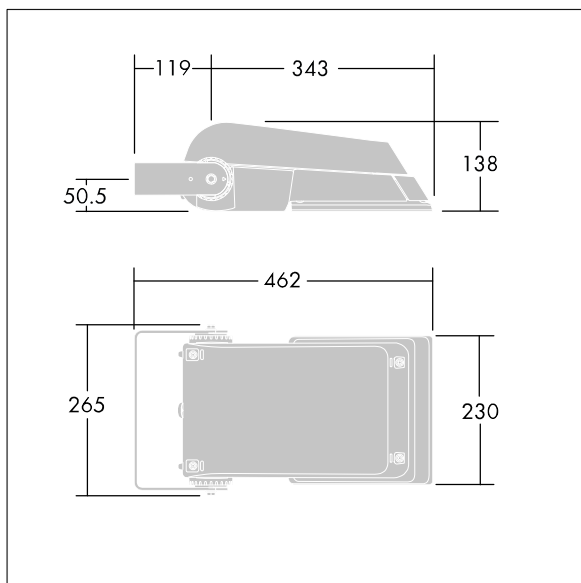

Areaflood Pro

THORN

96644768 AFP S 24L70-740 EWR HFX CL1 GY

Areaflood Pro

Projecteur LED compact et polyvalent pour l'éclairage de grands espaces. Avec corps Small. convertisseur à LED configuré pour la gradation DALI avec deux fils de commande, alimentant 24 LED à 700mA avec une distribution lumineuse Route extra large. IP66, IK08, Classe électrique I. Corps : fonderie aluminium (EN AC-44300), Gris pâle 150 sablé et texturé (similaire à RAL9006).. Fermeture : trempé verre de 4 mm d'épaisseur. Avec fourche de montage réversible, Livré avec LED 4 000 K.

Dimensions : 462 x 265 x 139 mm
Puissance du luminaire: 52 W
Flux lumineux du luminaire: 7790 lm
Efficacité lumineuse du luminaire: 150 lm/W
Poids : 6,16 kg
Scx : 0.05 m²

TLG_AFLP_F_SMALLPDB.jpg

TLG_AFLP_M_SML.wmf