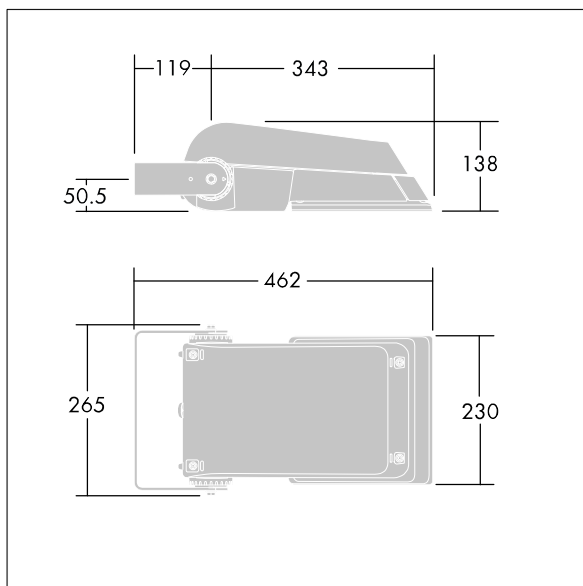

Areaflood Pro

THORN

96644763 AFP S 24L70-740 EWR HFX CL2 GY

Areaflood Pro

Projecteur LED compact et polyvalent pour l'éclairage de grands espaces. Avec corps Small, convertisseur à LED configuré pour la gradation DALI avec deux fils de commande, alimentant 24 LED à 700mA avec une distribution lumineuse Route extra large. IP66, IK08, Classe électrique II. Corps : fonderie aluminium (EN AC-44300), Gris pâle 150 sablé et texturé (similaire à RAL9006).. Fermeture : trempé verre de 4 mm d'épaisseur. Avec fourche de montage réversible, Livré avec LED 4 000 K.

Dimensions : 462 x 265 x 139 mm
Puissance du luminaire: 52 W
Flux lumineux du luminaire: 7790 lm
Efficacité lumineuse du luminaire: 150 lm/W
Poids : 6,2 kg
Scx : 0.05 m²

TLG_AFLP_F_SMALLPDB.jpg

TLG_AFLP_M_SML.wmf