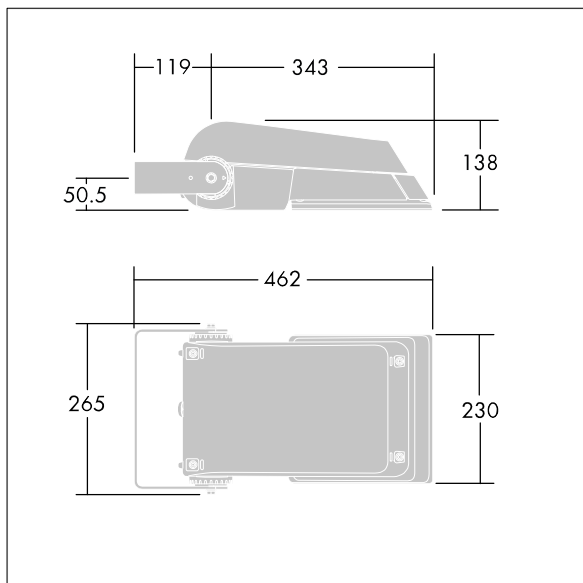

Areaflood Pro

THORN

96644761 AFP S 24L70-740 A5 HFX CL2 GY

Areaflood Pro

Projecteur LED compact et polyvalent pour l'éclairage de grands espaces. Avec corps Small, convertisseur à LED configuré pour la gradation DALI avec deux fils de commande, alimentant 24 LED à 700mA avec une distribution lumineuse asymétrique 50°. IP66, IK08, Classe électrique II. Corps : fonderie aluminium (EN AC-44300), Gris pâle 150 sablé et texturé (similaire à RAL9006).. Fermeture : trempé verre de 4 mm d'épaisseur. Avec fourche de montage réversible, Livré avec LED 4 000 K.

Dimensions : 462 x 265 x 139 mm
Puissance du luminaire: 52 W
Flux lumineux du luminaire: 7650 lm
Efficacité lumineuse du luminaire: 147 lm/W
Poids : 6,2 kg
Scx : 0.05 m²

TLG_AFLP_F_SMALLPDB.jpg

TLG_AFLP_M_SML.wmf