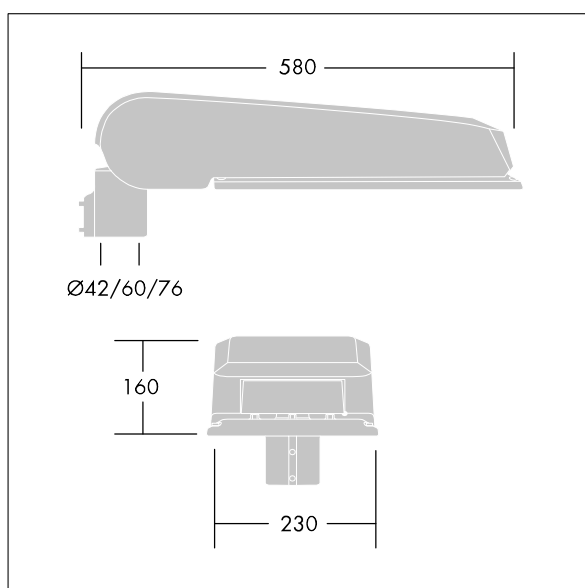

96643138 CQ 48L35 740 EWS BS 3550 CL2 M60 GY-S

CiviTEQ

Lanterne d'éclairage routier LED de taille Large avec 48 LED et une optique Rue extra large 350mA. Electronique, Classe électrique II, IP66, IK08. Corps : aluminium (EN AC-44300) fonderie, Gris pâle 150 sablé et texturé (similaire à RAL9006). Fermeture : verre plat trempé. Vis : Acier inox, traitement Ecolubric®. Livré avec un adaptateur d'emmanchement Ø 60 mm qui convient pour montage top (inclinaison 0°/5°/10°) ou latéral (inclinaison -20°/-15°/-10°/-5°/0°). Equipé d'un 50% circuit de réduction de puissance, qui entre en vigueur 3 heures avant et 5 heures après un minuit calculé. Il peut être désactivé à l'installation avec un interrupteur interne facilement accessible. Livré avec LED 4 000 K. Protection contre la surtension : mode commun à une impulsion 10 kV et mode commun multi-impulsions 8 kV et mode différentiel multi-impulsions 6 kV. Si un système DALI permanent est connecté, mode différentiel et mode commun multi-impulsions 6 kV.

Dimensions : 580 x 230 x 160 mm
 Puissance du luminaire: 50 W
 Flux lumineux du luminaire: 8175 lm
 Efficacité lumineuse du luminaire: 164 lm/W
 Poids : 9,6 kg
 Scx : 0.115 m²

TLG_CTEQ_F_LMTP72LEDPDB.jpg