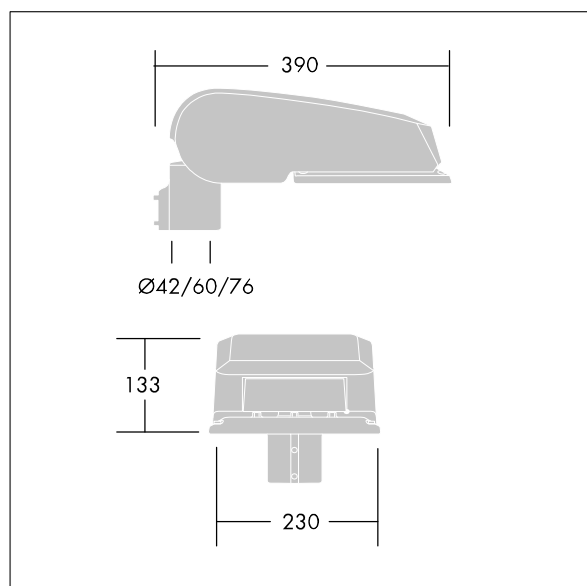

## CiviTEQ

Lanterne d'éclairage routier LED de taille Small avec 12 LED et une optique Rue extra large 350mA. Electronique, Classe électrique II, IP66, IK08. Corps : aluminium (EN AC-44300) fonderie, Gris pâle 150 sablé et texturé (similaire à RAL9006). Fermeture : verre plat trempé. Vis : Acier inox, traitement Ecolubric®. Livré avec un adaptateur d'emmanchement Ø 60 mm qui convient pour montage top (inclinaison 0°/5°/10°) ou latéral (inclinaison -20°/-15°/-10°/-5°/0°). Equipé d'un 50% circuit de réduction de puissance, qui entre en vigueur 3 heures avant et 5 heures après un minuit calculé. Il peut être désactivé à l'installation avec un interrupteur interne facilement accessible. Livré avec LED 4 000 K. Protection contre la surtension : mode commun à une impulsion 10 kV et mode commun multi-impulsions 8 kV et mode différentiel multi-impulsions 6 kV. Si un système DALI permanent est connecté, mode différentiel et mode commun multi-impulsions 6 kV.

Dimensions : 390 x 230 x 133 mm  
 Puissance du luminaire: 15 W  
 Flux lumineux du luminaire: 2052 lm  
 Efficacité lumineuse du luminaire: 137 lm/W  
 Poids : 5,7 kg  
 Scx : 0.077 m<sup>2</sup>

TLG\_CTEQ\_F\_SMTP36LEDPDB.jpg