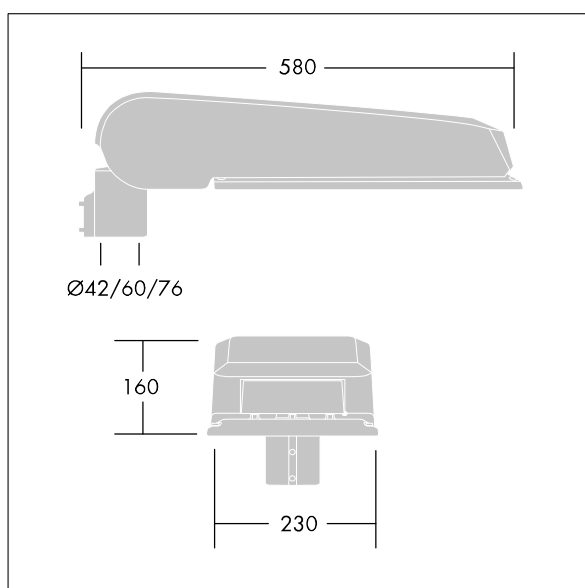

CiviTEQ

Lanterne d'éclairage routier LED de taille Large avec 60 LED et une optique Route humide 350mA. Electronique, Classe électrique II, IP66, IK08. Corps : aluminium (EN AC-44300) fonderie, Gris pâle 150 sablé et texturé (similaire à RAL9006). Fermeture : verre plat trempé. Vis : Acier inox, traitement Ecolubric®. Livré avec un adaptateur d'emmanchement Ø 60 mm qui convient pour montage top (inclinaison 0°/5°/10°) ou latéral (inclinaison -20°/-15°/-10°/-5°/0°). Equipé d'un 50% circuit de réduction de puissance, qui entre en vigueur 3 heures avant et 5 heures après un minuit calculé. Il peut être désactivé à l'installation avec un interrupteur interne facilement accessible. Livré avec LED 4 000 K. Protection contre la surtension : mode commun à une impulsion 10 kV et mode commun multi-impulsions 8 kV et mode différentiel multi-impulsions 6 kV. Si un système DALI permanent est connecté, mode différentiel et mode commun multi-impulsions 6 kV.

Dimensions : 580 x 230 x 160 mm
 Puissance du luminaire: 62 W
 Flux lumineux du luminaire: 10677 lm
 Efficacité lumineuse du luminaire: 172 lm/W
 Poids : 9,6 kg
 Scx : 0.115 m²

TLG_CTEQ_F_LMTP72LEDPDB.jpg