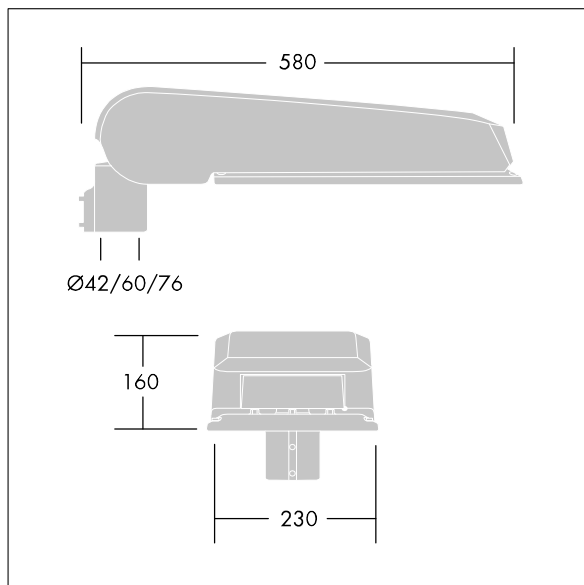

CivITEQ

Lanterne d'éclairage routier LED de taille Large avec 48 LED et une optique Route étroite 500mA. Electronique, Classe électrique II, IP66, IK08. Corps : aluminium (EN AC-44300) fonderie, Gris pâle 150 sablé et texturé (similaire à RAL9006). Fermeture : verre plat trempé. Vis : Acier inox, traitement Ecolubric®. Livré avec un adaptateur d'emmanchement Ø 60 mm qui convient pour montage top (inclinaison 0°/5°/10°) ou latéral (inclinaison -20°/-15°/-10°/-5°/0°). Equipé d'un 50% circuit de réduction de puissance, qui entre en vigueur 3 heures avant et 5 heures après un minuit calculé. Il peut être désactivé à l'installation avec un interrupteur interne facilement accessible. Livré avec LED 4 000 K. Protection contre la surtension : mode commun à une impulsion 10 kV et mode commun multi-impulsions 8 kV et mode différentiel multi-impulsions 6 kV. Si un système DALI permanent est connecté, mode différentiel et mode commun multi-impulsions 6 kV.

Dimensions : 580 x 230 x 160 mm
 Puissance du luminaire: 70,7 W
 Flux lumineux du luminaire: 11898 lm
 Efficacité lumineuse du luminaire: 168 lm/W
 Poids : 9,6 kg
 Scx : 0.115 m²

TLG_CTEQ_F_LMTP72LEDPDB.jpg