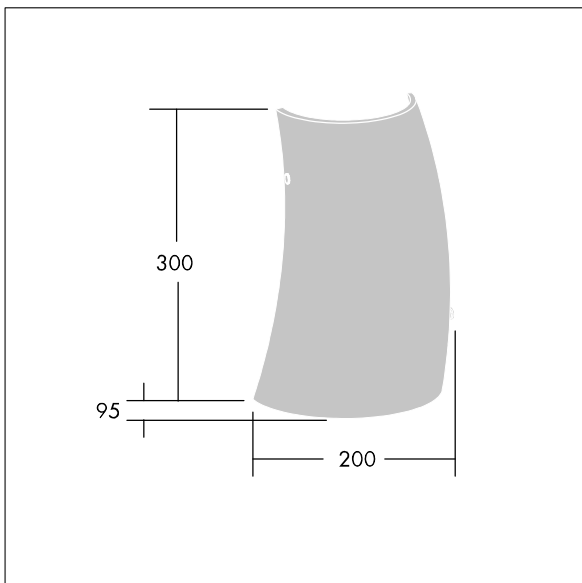

96642921 LYRIC DECO LED1550-840 HFI-X MWA-R OP

Luminaire décoratif LED fixation murale, élégant, de forme tubulaire incurvée. Appareillage gradable DALI. Classe électrique I, IP20. Diffuseur : verre opale. Livré avec LED 4 000 K.

Dimensions : 200 x 95 x 300 mm
 Puissance du luminaire: 12,4 W
 Flux lumineux du luminaire: 1550 lm
 Efficacité lumineuse du luminaire: 125 lm/W
 Poids : 1,4 kg

TLG_LYRD_F_WALLPDB.jpg

TLG_LYRD_M_DX_AP.wmf