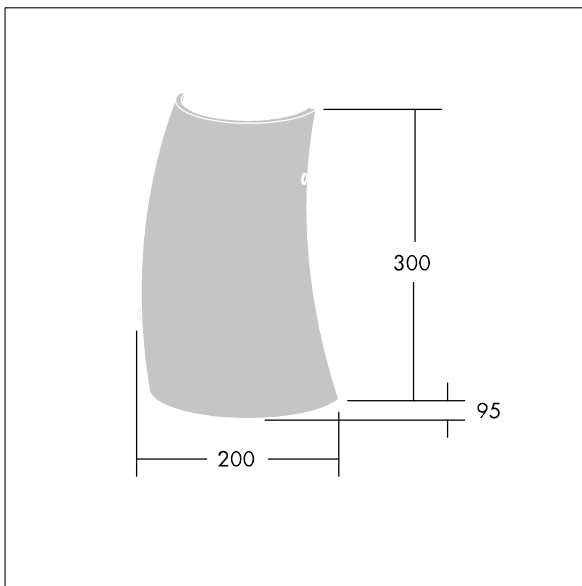

96642772 LYRIC DECO LED1550-830 HF MWA-L OP

Luminaire décoratif LED fixation murale, élégant, de forme tubulaire incurvée. non gradable. Classe électrique I, IP20. Diffuseur : verre opale. Livré avec LED 3 000 K.

Dimensions : 200 x 95 x 300 mm
 Puissance du luminaire: 12,4 W
 Flux lumineux du luminaire: 1550 lm
 Efficacité lumineuse du luminaire: 125 lm/W
 Poids : 1,4 kg

TLG_LYRD_F_WALLPDB.jpg

TLG_LYRD_M_DX_AP02.wmf