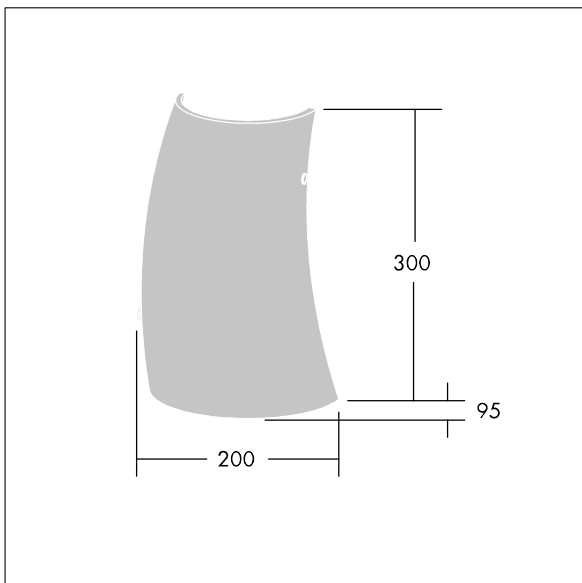

96642768 LYRIC DECO LED1550-840 HF MWA-L OP

Luminaire décoratif LED fixation murale, élégant, de forme tubulaire incurvée. non gradable. Classe électrique I, IP20. Diffuseur : verre opale. Livré avec LED 4 000 K.

Dimensions : 200 x 95 x 300 mm
 Puissance du luminaire: 12,4 W
 Flux lumineux du luminaire: 1550 lm
 Efficacité lumineuse du luminaire: 125 lm/W
 Poids : 1,4 kg

TLG_LYRD_F_WALLPDB.jpg

TLG_LYRD_M_DX_AP02.wmf