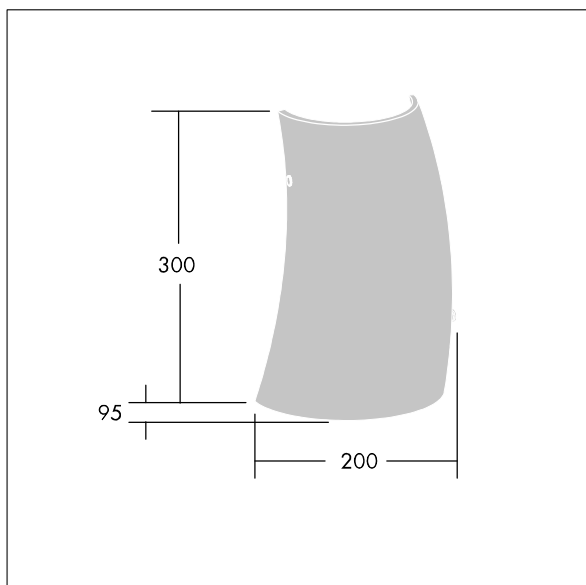

## 96642767 LYRIC DECO LED1550-840 HF MWA-R OP

Luminaire décoratif LED fixation murale, élégant, de forme tubulaire incurvée. non gradable. Classe électrique I, IP20. Diffuseur : verre opale. Livré avec LED 4 000 K.

Dimensions : 200 x 95 x 300 mm  
 Puissance du luminaire: 12,4 W  
 Flux lumineux du luminaire: 1550 lm  
 Efficacité lumineuse du luminaire: 125 lm/W  
 Poids : 1,4 kg

TLG\_LYRD\_F\_WALLPDB.jpg

TLG\_LYRD\_M\_DX\_AP.wmf