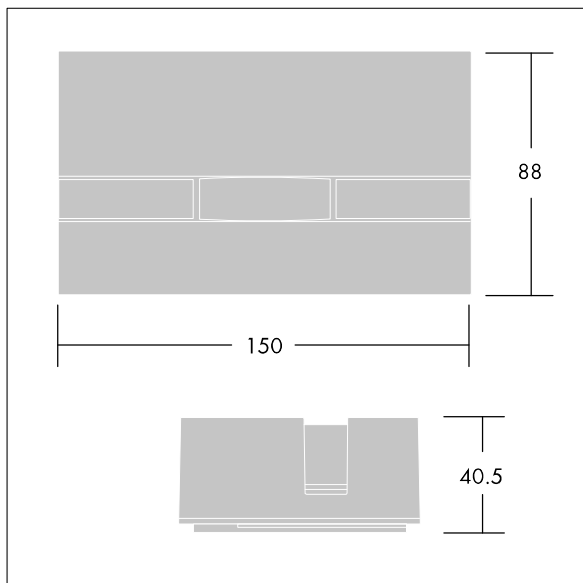

Dimensions : 150 x 90 x 40 mm

Puissance du luminaire: 4,7 W

Flux lumineux du luminaire: 200 lm

Efficacité lumineuse du luminaire: 43 lm/W

Poids : 0,71 kg

TLG\_VIOO\_F\_PDB.jpg

TLG\_VIOO\_M\_LD1.wmf

Ce produit contient une source lumineuse de classe d'efficacité énergétique F.