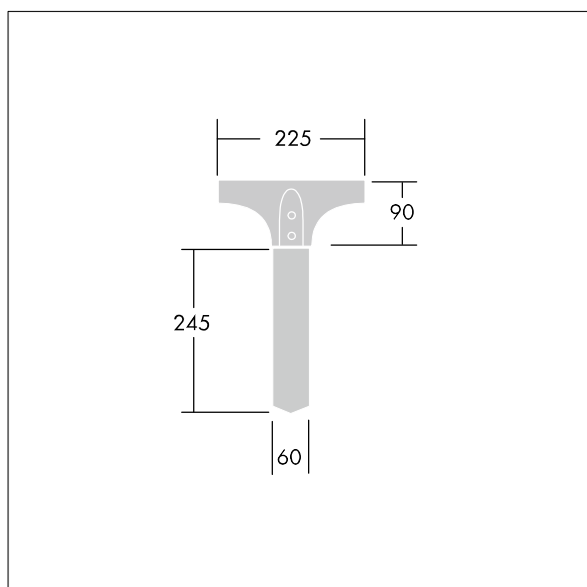

Olsys Area

96262334 OLSYS1 SPIKE

THORN

Olsys Area

Fourche au sol pour luminaire Olsys 1. Livré avec adaptateur de luminaire. En aluminium, thermopoudré proche RAL9006.

TLG_OSYS_M_96262334.wmf

Toutes les valeurs marquées d'un * sont des valeurs nominales. Sauf indication contraire, les valeurs sont applicables pour une température ambiante de 25 °C.