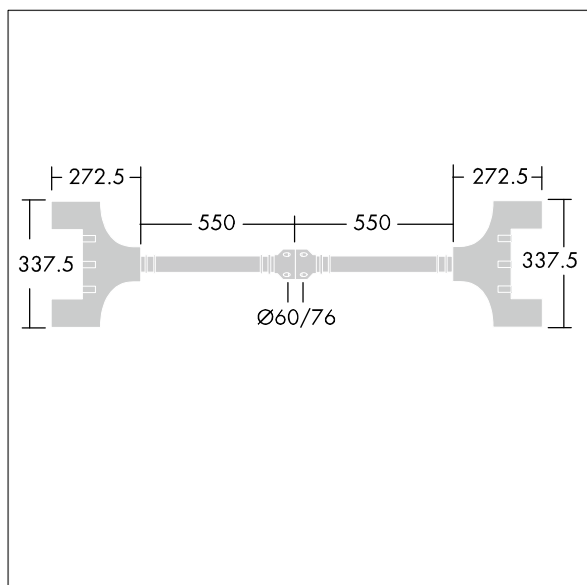

Olsys Street

96262307 OLSYS2 BRx2 1000MM MTP

THORN

Olsys Street

Support double pour luminaire(s) Olsys 2. Livré avec adaptateur(s) de luminaire. En aluminium, thermopoudré proche RAL9006.

TLG_OSYS_F_2DBLEBRAPDB.jpg