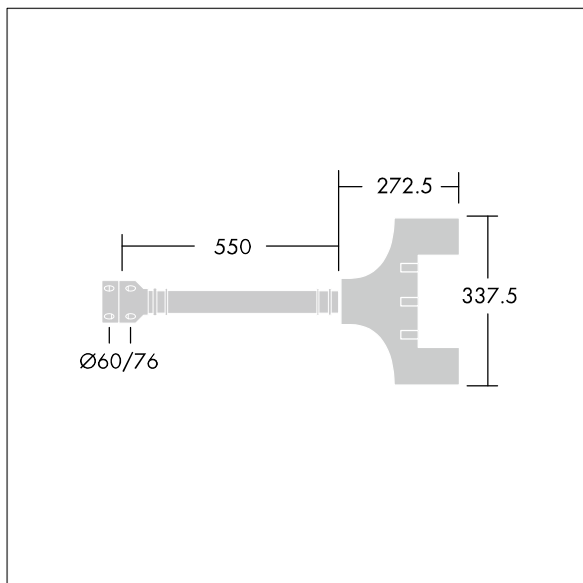

# Olsys Street

96262306 OLSYS2 BRA 500MM MTP

THORN

## Olsys Street

Support simple pour luminaire(s) Olsys 2. Livré avec adaptateur(s) de luminaire. En aluminium, thermopoudré proche RAL9006.

TLG\_OSYS\_F\_1BRAPDB.jpg

TLG\_OSYS\_M\_96262306BRA500MM.wmf

Toutes les valeurs marquées d'un \* sont des valeurs nominales. Sauf indication contraire, les valeurs sont applicables pour une température ambiante de 25 °C.