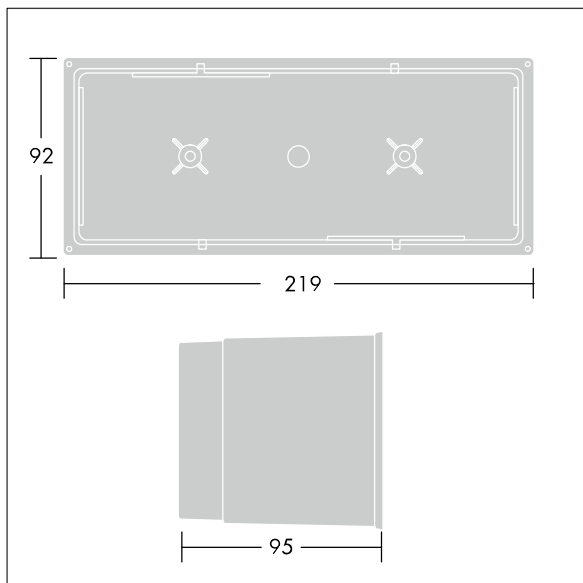

### Linn

Boîtier encastré pour luminaire rectangulaire Linn.

TLG\_LINN\_F\_RECRBOX.jpg

TLG\_LINN\_M\_LDRCTRECBOX.wmf

Toutes les valeurs marquées d'un \* sont des valeurs nominales. Sauf indication contraire, les valeurs sont applicables pour une température ambiante de 25 °C.