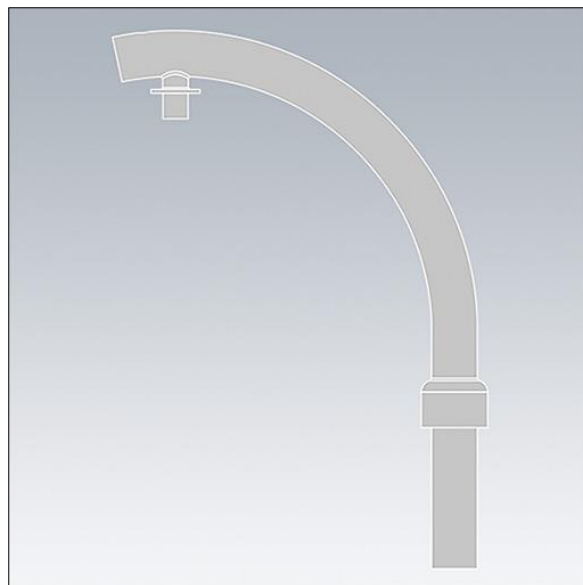

Victor

96006748 VICTOR 7403B SEMI HOOK

THORN

Victor

Konzola Victor tvaru polovičního háku "R" Ø48 o výšce 320 mm, pro montáž na sloup o Ø60.

TLG_VCTR_F_ACC6748.jpg

TLG_VCTR_M_ACC6748.wmf

Hodnoty označené * představují stanovené rozměrové hodnoty. Pokud není uvedeno jinak, platí hodnoty pro okolní teplotu 25°C.