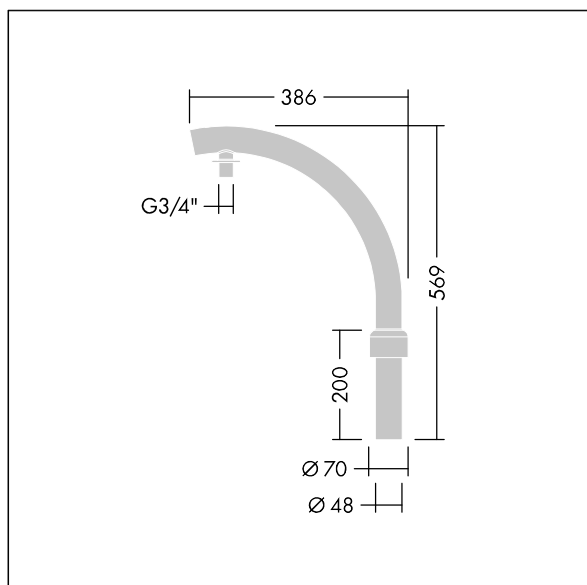

Victor

96006748 VICTOR 7403B SEMI HOOK

THORN

Victor

Konzola Victor tvaru polovičního háku "R" Ø48 o výšce 320 mm, pro montáž na sloup o Ø60.

TLG_VCTR_F_ACC6748.jpg

TLG_VCTR_M_ACC6748.wmf

Hodnoty označené * představují stanovené rozměrové hodnoty. Pokud není uvedeno jinak, platí hodnoty pro okolní teplotu 25°C.