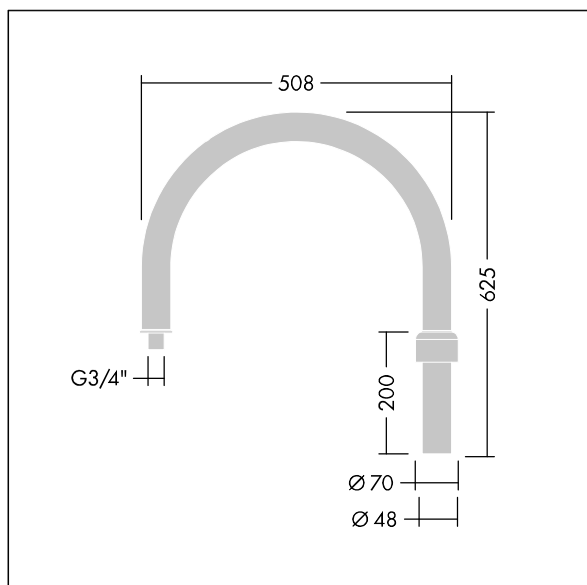

Victor

96187415 VICTOR HOOK R295

THORN

Victor

Konzola Victor hákového tvaru "R" Ø48, pro montáž na sloup o Ø60.

TLG_VCTR_F_ACC7415.jpg

TLG_VCTR_M_ACC7415.wmf

Hodnoty označené * představují stanovené rozměrové hodnoty. Pokud není uvedeno jinak, platí hodnoty pro okolní teplotu 25°C.