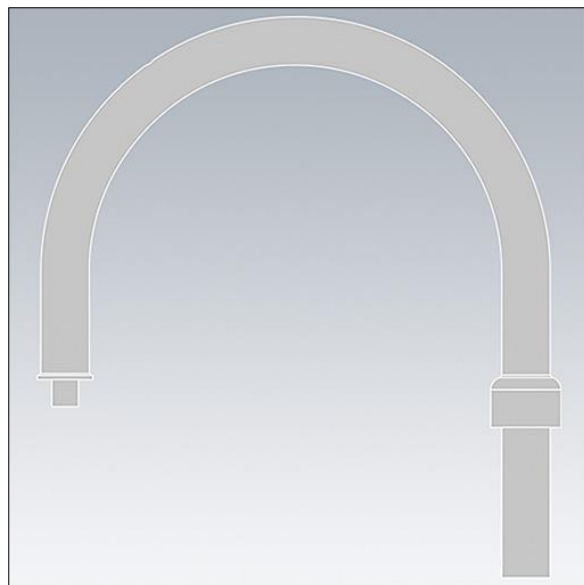

Victor

96187415 VICTOR HOOK R295

THORN

Victor

Konzola Victor hákového tvaru "R" Ø48, pro montáž na sloup o Ø60.

TLG_VCTR_F_ACC7415.jpg

TLG_VCTR_M_ACC7415.wmf

Hodnoty označené * představují stanovené rozměrové hodnoty. Pokud není uvedeno jinak, platí hodnoty pro okolní teplotu 25°C.