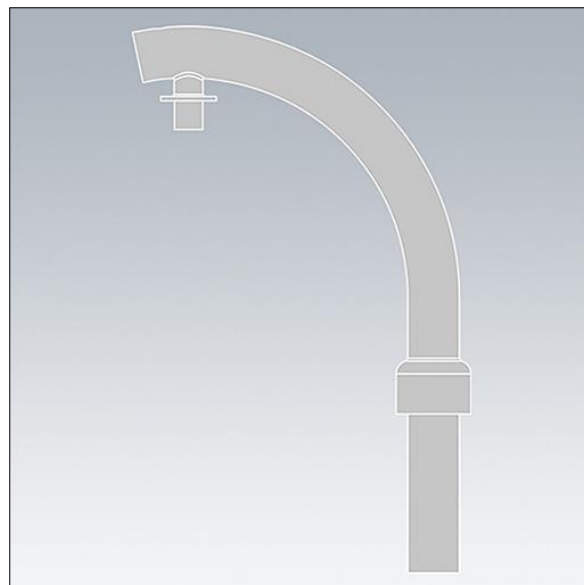

Victor

96006741 VICTOR SEMI HOOK 7401B R230

THORN

Victor

Konzola Victor tvaru polovičního háku "R" Ø48 o výšce 250 mm, pro montáž na sloup o Ø60.

TLG_VCTR_F_ACC6741.jpg

TLG_VCTR_M_ACC6741.wmf

Hodnoty označené * představují stanovené rozměrové hodnoty. Pokud není uvedeno jinak, platí hodnoty pro okolní teplotu 25°C.