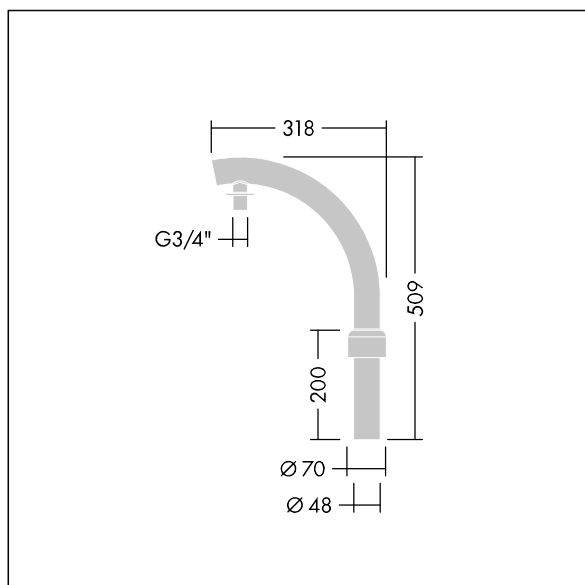

Victor

96006741 VICTOR SEMI HOOK 7401B R230

THORN

Victor

Konzola Victor tvaru polovičního háku "R" Ø48 o výšce 250 mm, pro montáž na sloup o Ø60.

TLG_VCTR_F_ACC6741.jpg

TLG_VCTR_M_ACC6741.wmf

Hodnoty označené * představují stanovené rozměrové hodnoty. Pokud není uvedeno jinak, platí hodnoty pro okolní teplotu 25°C.