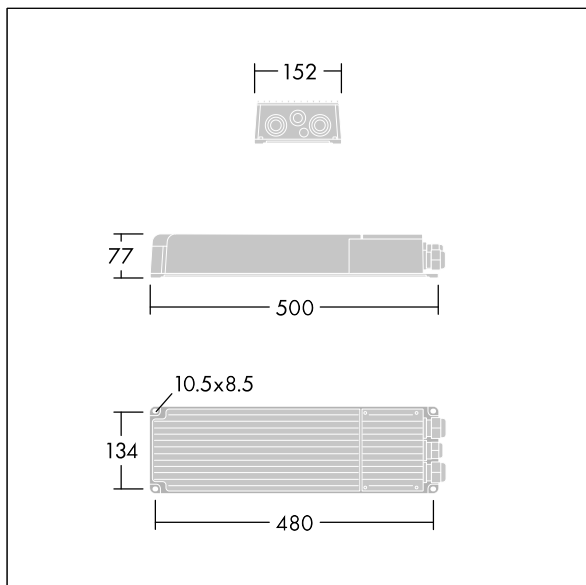

Altis Gen5

THORN

96688776 ALG5 GB LE 2100W 1.25A 550V 3CH DA

IP66 IK08    Ta45

Altis Gen5

Třída I, DALI 2 programovatelný předřadník, s 3 nezávislými výstupními kanály a difuzorem v krytí IP66, úroveň pro televizní vysílání. Vhodný pro speciální 432 / 456 / 480 / 504 LED světlomet Altis, instaluje se dálkově ve vzdálenosti až do 200m od světlometu. Jmenovité vstupní napětí: 200-440, výstupní proud 1250mA s DALI 2 konfigurovaným jednocanálovým systémem, doporučuje se splnění předpisu IEEE 1789 pro blikání, vhodný pro natáčení mimořádně pomalého pohybu kamerou, úroveň ochrany proti proudovým rázům 10kV jak pro společný, tak diferenciální režim.

Připojení ze sítě prostřednictvím svorkovnic. Napájení ze sítě musí být chráněno pojistkou podle místních bezpečnostních předpisů.

Hmotnost: 5,6 kg.

TLG_ALG5_F_GB_LE_2100W.jpg

TLG_ALG5_M_GB_LE_2100W.wmf

Hodnoty označené * představují stanovené rozměrové hodnoty. Pokud není uvedeno jinak, platí hodnoty pro okolní teplotu 25°C.