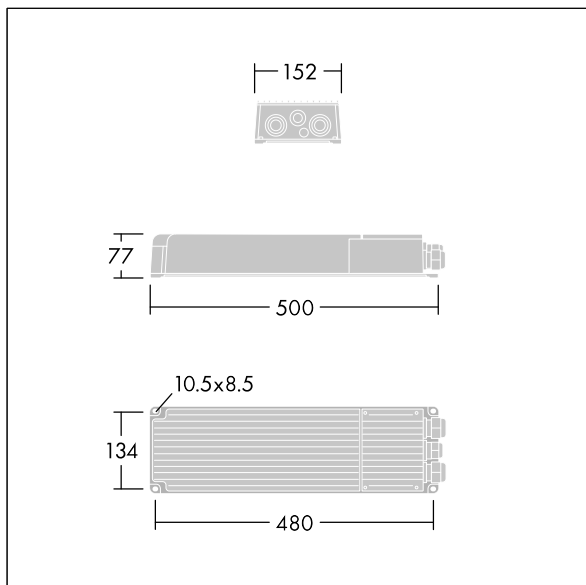

Altis Gen5

THORN

96684152 ALG5 GB LE 2100W 0.85A 550V 3CH RDMX

IP66 IK08    Ta45

Altis Gen5

Třída I, DMX RDM programovatelný předřadník, s 3 nezávislými výstupními kanály a difuzorem v krytí IP66, úroveň pro televizní vysílání. Vhodný pro speciální 432 / 456 / 480 / 504 LED světlomet Altis, instaluje se dále ve vzdálenosti až do 200m od světlometu. Jmenovité vstupní napětí: 200-440, výstupní proud 850mA s DMX RDM konfigurovaným jednocanálovým systémem, doporučuje se splnění předpisu IEEE 1789 pro blikání, vhodný pro natáčení mimořádně pomalého pohybu kamerou, úroveň ochrany proti proudovým rázům 10kV jak pro společný, tak diferenciální režim.

Připojení ze sítě prostřednictvím svorkovnic. Napájení ze sítě musí být chráněno pojistkou podle místních bezpečnostních předpisů.

Hmotnost: 5,8 kg.

TLG_ALG5_F_GB_LE_2100W.jpg

TLG_ALG5_M_GB_LE_2100W.wmf

Hodnoty označené * představují stanovené rozměrové hodnoty. Pokud není uvedeno jinak, platí hodnoty pro okolní teplotu 25°C.