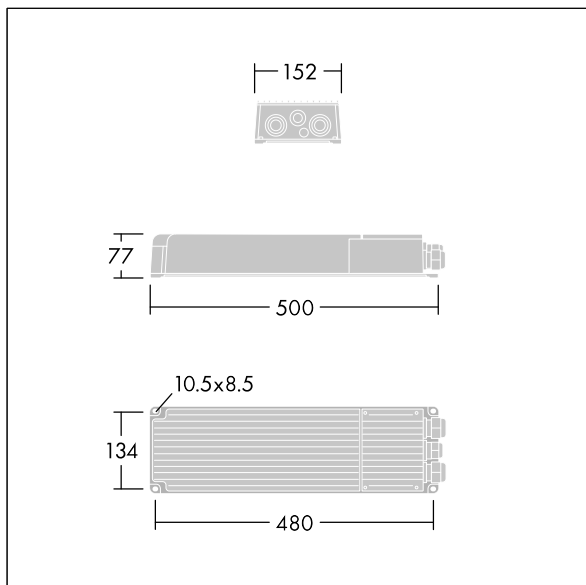

Altis Gen5

THORN

96684150 ALG5 GB LE 2100W 1.40A 550V 3CH RDMX

IP66 IK08    Ta45

Altis Gen5

Třída I, DMX RDM programovatelný předřadník, s 3 nezávislými výstupními kanály a difuzorem v krytí IP66, úroveň pro televizní vysílání. Vhodný pro speciální 432 / 456 / 480 / 504 LED světlomet Altis, instaluje se dálkově ve vzdálenosti až do 200m od světlometu. Jmenovité vstupní napětí: 200-440, výstupní proud 1400mA s DMX RDM konfigurovaným jednocanálovým systémem, doporučuje se splnění předpisu IEEE 1789 pro blikání, vhodný pro natáčení mimořádně pomalého pohybu kamerou, úroveň ochrany proti proudovým rázům 10kV jak pro společný, tak diferenciální režim.

Připojení ze sítě prostřednictvím svorkovnic. Napájení ze sítě musí být chráněno pojistkou podle místních bezpečnostních předpisů.

Hmotnost: 5,8 kg.

TLG_ALG5_F_GB_LE_2100W.jpg

TLG_ALG5_M_GB_LE_2100W.wmf

Hodnoty označené * představují stanovené rozměrové hodnoty. Pokud není uvedeno jinak, platí hodnoty pro okolní teplotu 25°C.