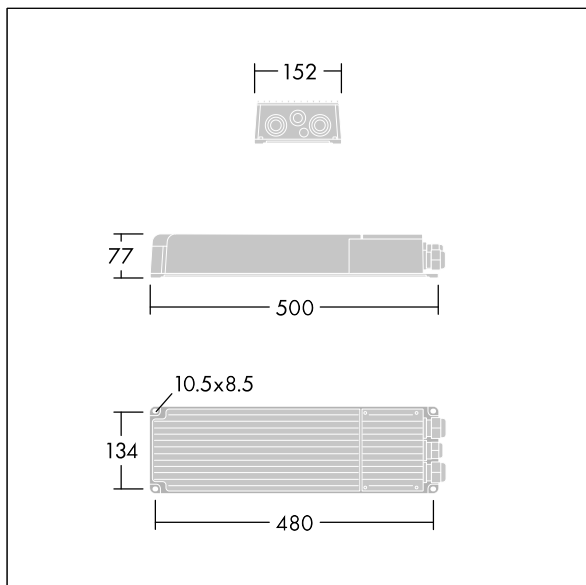

Altis Gen5

THORN

96684149 ALG5 GB LE 2100W 0.85A 550V 3CH DA

IP66 IK08    Ta45

Altis Gen5

Třída I, DALI 2 programovatelný předřadník, s 3 nezávislými výstupními kanály a difuzorem v krytí IP66, úroveň pro televizní vysílání. Vhodný pro speciální 432 / 456 / 480 / 504 LED světlomet Altis, instaluje se dálkově ve vzdálenosti až do 200m od světlometu. Jmenovité vstupní napětí: 200-440, výstupní proud 850mA s DALI 2 konfigurovaným jednocanálovým systémem, doporučuje se splnění předpisu IEEE 1789 pro blikání, vhodný pro natáčení mimořádně pomalého pohybu kamerou, úroveň ochrany proti proudovým rázům 10kV jak pro společný, tak diferenciální režim.

Připojení ze sítě prostřednictvím svorkovnic. Napájení ze sítě musí být chráněno pojistkou podle místních bezpečnostních předpisů.

Hmotnost: 5,8 kg.

TLG_ALG5_F_GB_LE_2100W.jpg

TLG_ALG5_M_GB_LE_2100W.wmf

Hodnoty označené * představují stanovené rozměrové hodnoty. Pokud není uvedeno jinak, platí hodnoty pro okolní teplotu 25°C.