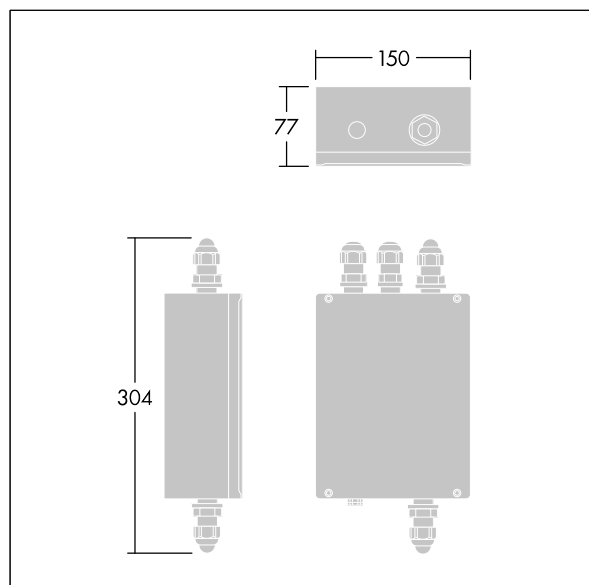

Contrast

96636991 CONT3 4L RGBW C-BOX GB RDMX SP

THORN

ISO 9223 C5	IP66	IK08				T _a -20 +35
----------------	------	------	--	--	--	---------------------------

Contrast

Spojovací skříňka pro svítidlo RGBW malý Contrast, včetně. Ochrana proti rázům 10kV.

TLG_CON3_F_CONTRAST_GEARBOX.jpg

TLG_CBOX_M_150x70.wmf

Hodnoty označené * představují stanovené rozměrové hodnoty. Pokud není uvedeno jinak, platí hodnoty pro okolní teplotu 25°C.

Produkty ThornLighting podléhají neustálému vývoji. Veškeré informace uvedené v tomto katalogovém listu mají pouze informativní charakter. Vyhrazujeme si právo provádět technické nebo formální změny našich produktů bez dalšího zveřejnění. ©ThornLighting