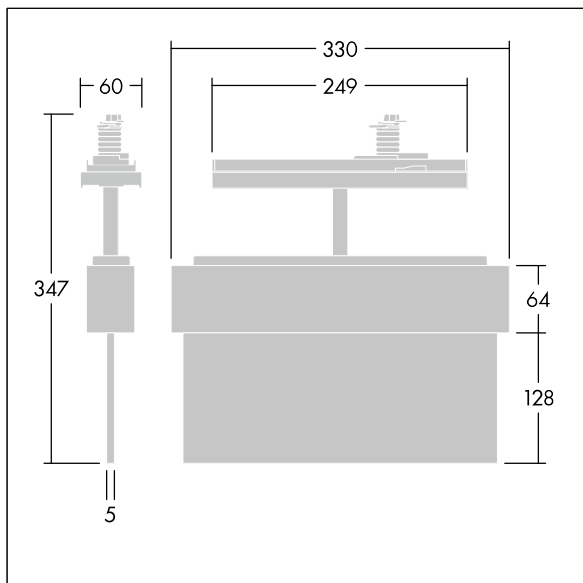

Voyager Blade 2

THORN

96636557 VOYAGER BLADE 2 115 CON E1/2/3/8T WH

Voyager Blade 2

LED svítidlo se značkou nouzového východu; Samostatné svítidlo s dobou výdrže volitelnou prostřednictvím přepínače mezi 1, 2, 3, 8 hodinami, pomocí přepínače lze nastavit neudržovaný a udržovaný režim. S automatickým testem (auto-testem) prostřednictvím svítidla, signalizace stavu svítidla prostřednictvím stavové LED kontrolky; těleso vyrobené z bílého (RAL 9016) polykarbonátu, vyrobené vstřikováním; snadná instalace svítidla; dodává se včetně sady upevnitelných směrových značek (vlevo, vpravo, nahoru, dolů a prázdná) podle ISO 7010 viditelných z maximální vzdálenosti 23 m; díky LED technologii nulová údržba; provozní životnost při konstantním světleném toku 50 000 hod; jednotné podsvícení piktogramu; svítivost > 500 cd/m² v bílé oblasti. Napájení: 220/240 V AC; Příkon svítidla: 6,1 W; krytí: IP20, třída ochrany: elektrická Třída II; odolnost vůči nárazům: IK03; Okolní teplota: 5°C do +40°C rozměry svítidla včetně značky nouzového východu: Rozměry: 330 x 45 x 340 mm; Hmotnost: 1,15 kg

TLG_VOB2_F_115_DN_CONTUS.jpg

TLG_VOB2_M_115_CONTUS.wmf

Hodnoty označené * představují stanovené rozměrové hodnoty. Pokud není uvedeno jinak, platí hodnoty pro okolní teplotu 25°C.

Produkty ThornLighting podléhají neustálému vývoji. Veškeré informace uvedené v tomto katalogovém listu mají pouze informativní charakter. Vyhraujeme si právo provádět technické nebo formální změny našich produktů bez dalšího zveřejnění. ©ThornLighting