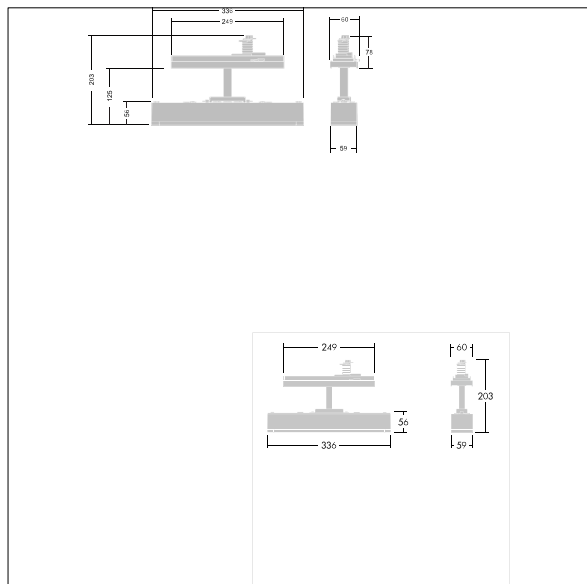

TLG_VOYO_M_CONTUS.wmf

Hodnoty označené * představují stanovené rozměrové hodnoty. Thorn používá ověřené a testované díly od předních dodavatelů, avšak v průběhu jmenovité životnosti výrobku může dojít k ojedinělým případům poruch jednotlivých LED souvisejících s technologií. Mezinárodní normy stanoví tolerance počátečního toku a připojeného zatížení na $\pm 10\%$. Pokud není uvedeno jinak, platí hodnoty pro okolní teplotu 25°C.

Produkty ThornLighting podléhají neustálému vývoji. Veškeré informace uvedené v tomto katalogovém listu mají pouze informativní charakter. Vyhrazuujeme si právo provádět technické nebo formální změny našich produktů bez dalšího zveřejnění. ©ThornLighting