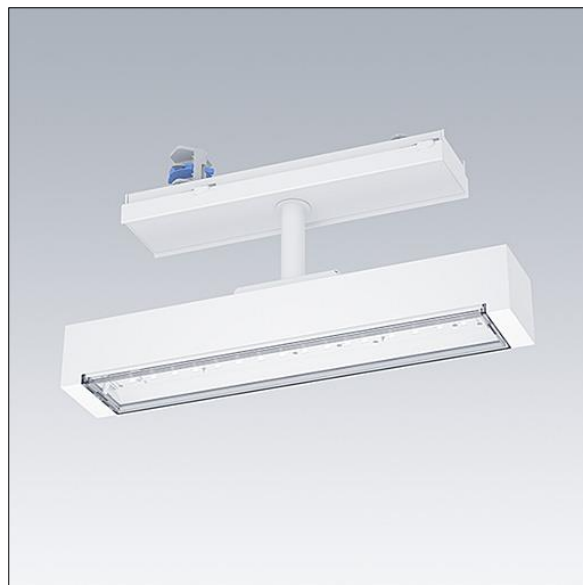

Samostatná nouzová svítidla spoléhají na baterie s dlouhou výdrží. Baterie Thorn jsou robustní a dodávají se s tříletou zárukou (platí podle podmínek a v rozsahu uvedeném v záruce výrobce na výrobky společnosti Thorn, která bude platit analogicky, a která je k dispozici na <http://www.thornlighting.com/en/products/5-year-guarantee/5-year-warranty/terms-of-guarantee_en.pdf>. Záruka na baterii bude účinná pouze tehdy, když výrobek bude nainstalován do tří (3) měsíců od dodání EXW (Incoterms 2010).

TLG_VOYO_F_CONTUS.jpg