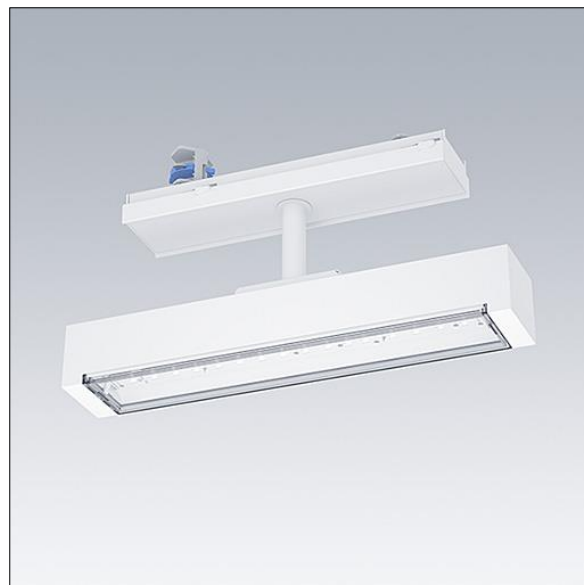

Samostatná nouzová svítidla spoléhají na baterie s dlouhou výdrží. Baterie Thorn jsou robustní a dodávají se s tříletou zárukou (platí podle podmínek a v rozsahu uvedeném v záruce výrobce na výrobky společnosti Thorn, která bude platit analogicky, a která je k dispozici na <http://www.thornlighting.com/en/products/5-year-guarantee/5-year-warranty/terms-of-guarantee_en.pdf>. Záruka na baterii bude účinná pouze tehdy, když výrobek bude nainstalován do tří (3) měsíců od dodání EXW (Incoterms 2010).

TLG_VOYO_F_CONTUS.jpg