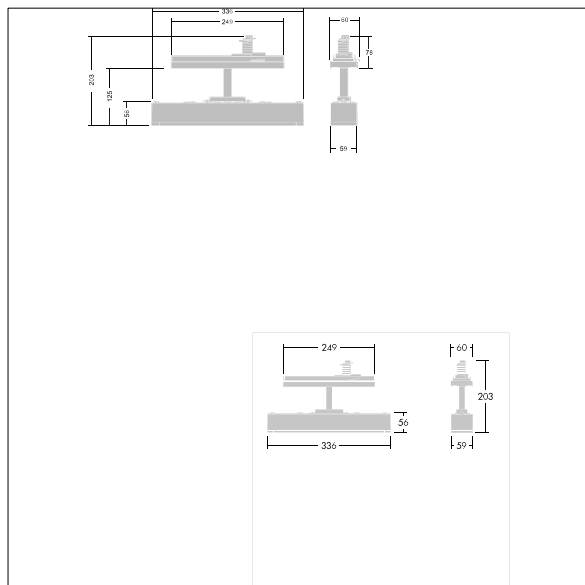

TLG_VOYO_M_CONTUS.wmf

Hodnoty označené * představují stanovené rozměrové hodnoty. Thorn používá ověřené a testované díly od předních dodavatelů, avšak v průběhu jmenovité životnosti výrobku může dojít k ojedinělým případům poruch jednotlivých LED souvisejících s technologií. Mezinárodní normy stanoví tolerance počátečního toku a připojeného zatížení na $\pm 10\%$. Pokud není uvedeno jinak, platí hodnoty pro okolní teplotu 25°C.

Produkty ThornLighting podléhají neustálému vývoji. Veškeré informace uvedené v tomto katalogovém listu mají pouze informativní charakter. Vyhrazuujeme si právo provádět technické nebo formální změny našich produktů bez dalšího zveřejnění. ©ThornLighting