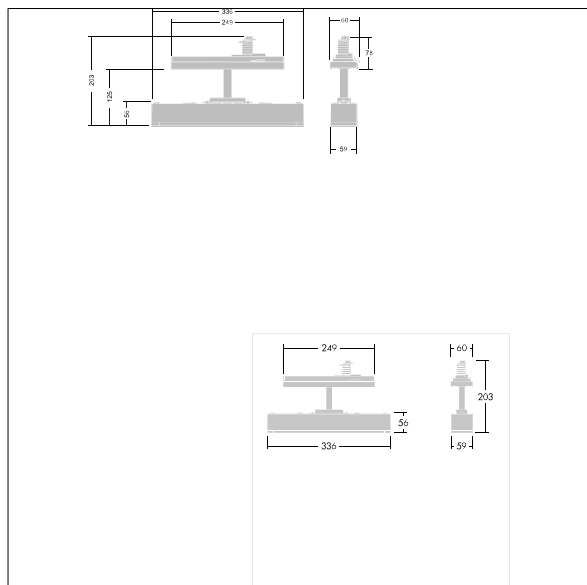

TLG_VOYO_M_CONTUS.wmf

Hodnoty označené * představují stanovené rozměrové hodnoty. Thorn používá ověřené a testované díly od předních dodavatelů, avšak v průběhu jmenovité životnosti výrobku může dojít k ojedinělým případům poruch jednotlivých LED souvisejících s technologií. Mezinárodní normy stanoví tolerance počátečního toku a připojeného zatížení na $\pm 10\%$. Pokud není uvedeno jinak, platí hodnoty pro okolní teplotu 25°C.

Produkty ThornLighting podléhají neustálému vývoji. Veškeré informace uvedené v tomto katalogovém listu mají pouze informativní charakter. Vyhrazueme si právo provádět technické nebo formální změny našich produktů bez dalšího zveřejnění. ©ThornLighting