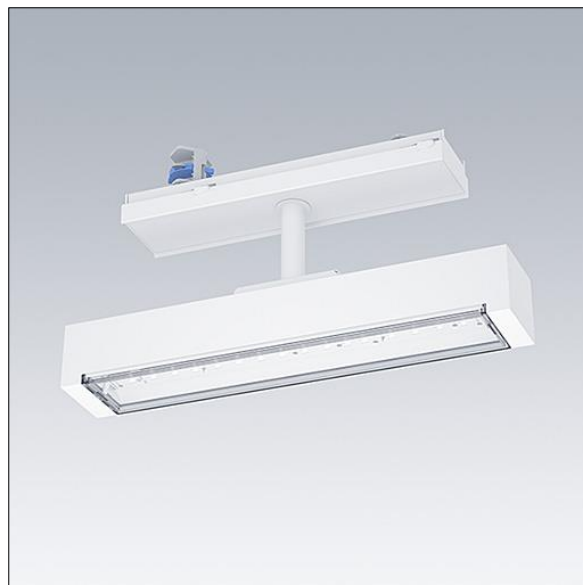

Voyager One

96636588 VOYAGER ONE CON ANT E3 S WH

THORN

T_a -5 +30	IP20	IK03			T_a 0 +35

Voyager One

Štíhlé LED nouzové svítidlo v krytí IP20; Samostatné svítidlo, manuální test, 3 hodiny; ; signalizace stavu svítidla prostřednictvím stavové LED; k dispozici je doplňková optika na zaklapnutí optimalizovaná pro nouzové východy a otevřené prostory z vyšších montážních výšek; značky na zaklapnutí viditelné z maximální vzdálenosti 23 m a 30 m k dispozici pro přeměnu na svítidlo se značkou nouzového východu; těleso vyrobené z bílého polykarbonátu; kryt vyrobený z průhledného polykarbonátu; montáž bez potřeby nástrojů "zaklapnutím"; díky LED technologii nulová údržba; provozní životnost při konstantním světelném toku 50 000 hod; Napájení: 220/240 V AC; Příkon svítidla: 4 W; IP20; třída ochrany: SC2; odolnost proti nárazům: IK03; Rozměry: 336 x 59 x 158 mm; Hmotnost: 0,65 kg

Samostatná nouzová svítidla spoléhají na baterie s dlouhou výdrží. Baterie Thorn jsou robustní a dodávají se s tříletou zárukou (platí podle podmínek a v rozsahu uvedeném v záruce výrobce na výrobky společnosti Thorn, která bude platit analogicky, a která je k dispozici na <http://www.thornlighting.com/en/products/5-year-guarantee/5-year-warranty/terms-of-guarantee_en.pdf>. Záruka na baterii bude účinná pouze tehdy, když výrobek bude nainstalován do tří (3) měsíců od dodání EXW (Incoterms 2010).

TLG_VOYO_F_CONTUS.jpg