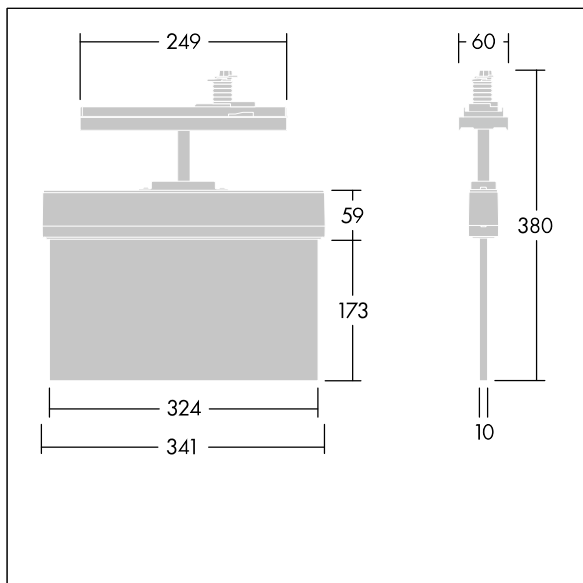

# THORN

96636583 VOYAGER STYLE 150 P CON ECD WH

IP20 IK03  T<sub>a</sub>-10  
+40

## Voyager Style

Mimořádně štíhlé LED svítidlo se značkou nouzového východu; Svítidlo pro centrální dodávku nouzového osvětlení, pro monitorování jednotlivých svítidel prostřednictvím DALI (certifikováno pro DALI-2), nastavitelná úroveň nouzového osvětlení; ; těleso vyrobené z polykarbonát ; snadná instalace svítidla; dodává se včetně sady upevnitelných směrových značek (vlevo, vpravo, nahoru, dolů a prázdná) podle normy ISO 7010 viditelných z maximální vzdálenosti 30 m; montáž značek pomocí nenápadných montážních kolíků; díky LED technologii nulová údržba; provozní životnost při konstantním světelném toku 50 000 hod, jednotné podsvícení piktogramu; svítivost > 500 cd/m<sup>2</sup> v bílé oblasti; napájení: 220/240 V AC; Příkon svítidla: 3,3 W; stupeň ochrany: IP20, třída ochrany: Elektrická Třída ochrany II; odolnost proti nárazům: Odolnost proti nárazu: IK03; Rozměry: 341 x 37 x 334 mm; Hmotnost: 1,14 kg

TLG\_VYST\_F\_150\_UP\_CONTUS.jpg

TLG\_VYST\_M\_150\_CONTUS.wmf

Hodnoty označené \* představují stanovené rozměrové hodnoty. Pokud není uvedeno jinak, platí hodnoty pro okolní teplotu 25°C.

Produkty ThornLighting podléhají neustálému vývoji. Veškeré informace uvedené v tomto katalogovém listu mají pouze informativní charakter. Vyhrazujeme si právo provádět technické nebo formální změny našich produktů bez dalšího zveřejnění. ©ThornLighting