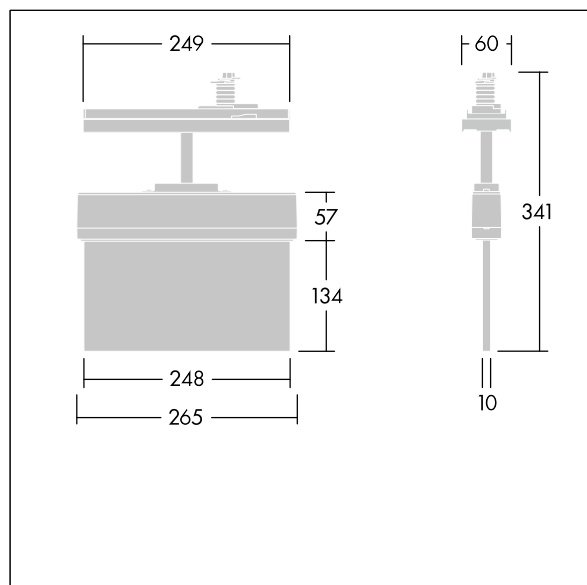

Voyager Style

THORN

96636579 VOYAGER STYLE 115 CON ECC WH

T_a -5 +30	IP20	IK03	CE	T_a 0 +35
-----------------	------	------	----	----------------

Voyager Style

Mimořádně štíhlé LED svítidlo se značkou nouzového východu; Svítidlo pro centrální dodávku nouzového osvětlení, s monitorováním obvodu, bez monitorování svítidla; ; těleso vyrobené z polykarbonát; snadná instalace svítidla; dodává se včetně sady upevnitelných směrových značek (vlevo, vpravo, nahoru, dolů a prázdná) podle normy ISO 7010 viditelných z maximální vzdálenosti 23 m; montáž značek pomocí nenápadných montážních kolíků; díky LED technologii nulová údržba; provozní životnost při konstantním světelném toku 50 000 hod, jednotné podsvícení piktogramu; svítivost > 500 cd/m² v bílé oblasti; napájení: 220/240 V AC; Příkon svítidla: 5 W; stupeň ochrany: IP20, třída ochrany: Elektrická Třída ochrany II; odolnost proti nárazům: Odolnost proti nárazu: IK03; Rozměry: 266 x 37 x 295 mm; Hmotnost: 0,8 kg

TLG_VYST_F_115_UP_CONTUS.jpg

TLG_VYST_M_115_CONTUS.wmf

Hodnoty označené * představují stanovené rozměrové hodnoty. Pokud není uvedeno jinak, platí hodnoty pro okolní teplotu 25°C.

Produkty ThornLighting podléhají neustálému vývoji. Veškeré informace uvedené v tomto katalogovém listu mají pouze informativní charakter. Vyhraujeme si právo provádět technické nebo formální změny našich produktů bez dalšího zveřejnění. ©ThornLighting