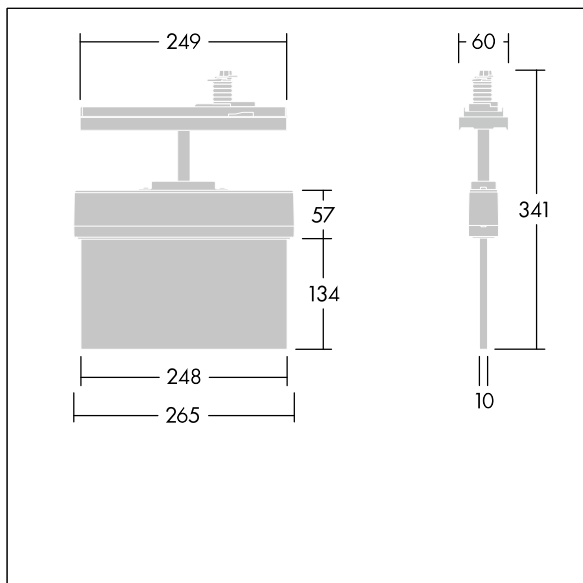

# Voyager Style

96636577 VOYAGER STYLE 115 P CON ECP WH

THORN

$T_a$ -5 +30	IP20	IK03	CE	$T_a$ 0 +35
-----------------	------	------	----	----------------

## Voyager Style

Mimořádně štíhlé LED svítidlo se značkou nouzového východu; Svítidlo pro centrální dodávku nouzového osvětlení, ve spojení se systémem eBox System pro monitorování jednotlivých svítidel prostřednictvím Powerline, nastavitelná úroveň nouzového osvětlení; ; těleso vyrobené z polykarbonát; snadná instalace svítidla; dodává se včetně sady upevnitelných směrových značek (vlevo, vpravo, nahoru, dolů a prázdná) podle normy ISO 7010 viditelných z maximální vzdálenosti 23 m; montáž značek pomocí nenápadných montážních kolíků; díky LED technologii nulová údržba; provozní životnost při konstantním světelném toku 50 000 hod, jednotné podsvícení piktogramu; svítivost > 500 cd/m<sup>2</sup> v bílé oblasti; napájení: 220/240 V AC; Příkon svítidla: 2,7 W; stupeň ochrany: IP20, třída ochrany: Elektrická Třída ochrany II; odolnost proti nárazům: Odolnost proti nárazu: IK03; Rozměry: 266 x 37 x 295 mm; Hmotnost: 0,81 kg

TLG\_VYST\_F\_115\_UP\_CONTUS.jpg

TLG\_VYST\_M\_115\_CONTUS.wmf

Hodnoty označené \* představují stanovené rozměrové hodnoty. Pokud není uvedeno jinak, platí hodnoty pro okolní teplotu 25°C.

Produkty ThornLighting podléhají neustálému vývoji. Veškeré informace uvedené v tomto katalogovém listu mají pouze informativní charakter. Vyhrazueme si právo provádět technické nebo formální změny našich produktů bez dalšího zveřejnění. ©ThornLighting