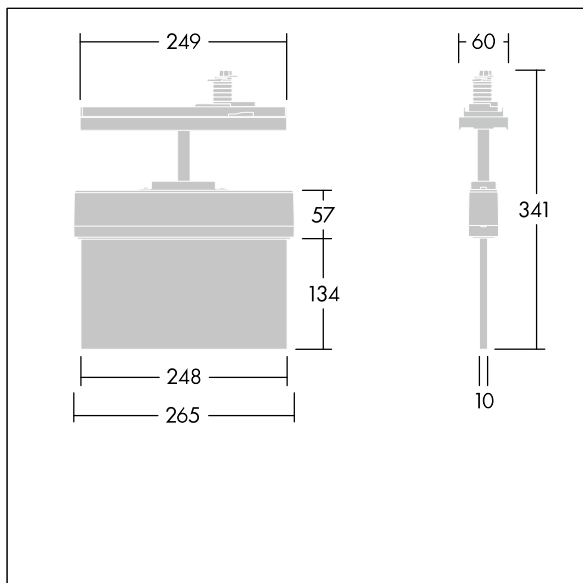

Voyager Style

THORN

96636576 VOYAGER STYLE 115 CON ECD P WH

T_a -5 +30	IP20	IK03	CE	T_a 0 +35
-----------------	------	------	----	----------------

Voyager Style

Mimořádně štíhlé LED svítidlo se značkou nouzového východu; Svítidlo pro centrální dodávku nouzového osvětlení, pro monitorování jednotlivých svítidel prostřednictvím DALI (certifikováno pro DALI-2), nastavitelná úroveň nouzového osvětlení; ; těleso vyrobené z polykarbonát; snadná instalace svítidla; dodává se včetně sady upevnitelných směrových značek (vlevo, vpravo, nahoru, dolů a prázdná) podle normy ISO 7010 viditelných z maximální vzdálenosti 23 m; montáž značek pomocí nenápadných montážních kolíků; díky LED technologii nulová údržba; provozní životnost při konstantním světelném toku 50 000 hod, jednotné podsvícení piktogramu; svítivost > 500 cd/m² v bílé oblasti; napájení: 220/240 V AC; Příkon svítidla: 2,8 W; stupeň ochrany: IP20, třída ochrany: Elektrická Třída ochrany II; odolnost proti nárazům: Odolnost proti nárazu: IK03; Rozměry: 266 x 37 x 295 mm; Hmotnost: 0,81 kg

TLG_VYST_F_115_UP_CONTUS.jpg

TLG_VYST_M_115_CONTUS.wmf

Hodnoty označené * představují stanovené rozměrové hodnoty. Pokud není uvedeno jinak, platí hodnoty pro okolní teplotu 25°C.

Produkty ThornLighting podléhají neustálému vývoji. Veškeré informace uvedené v tomto katalogovém listu mají pouze informativní charakter. Vyhrazueme si právo provádět technické nebo formální změny našich produktů bez dalšího zveřejnění. ©ThornLighting